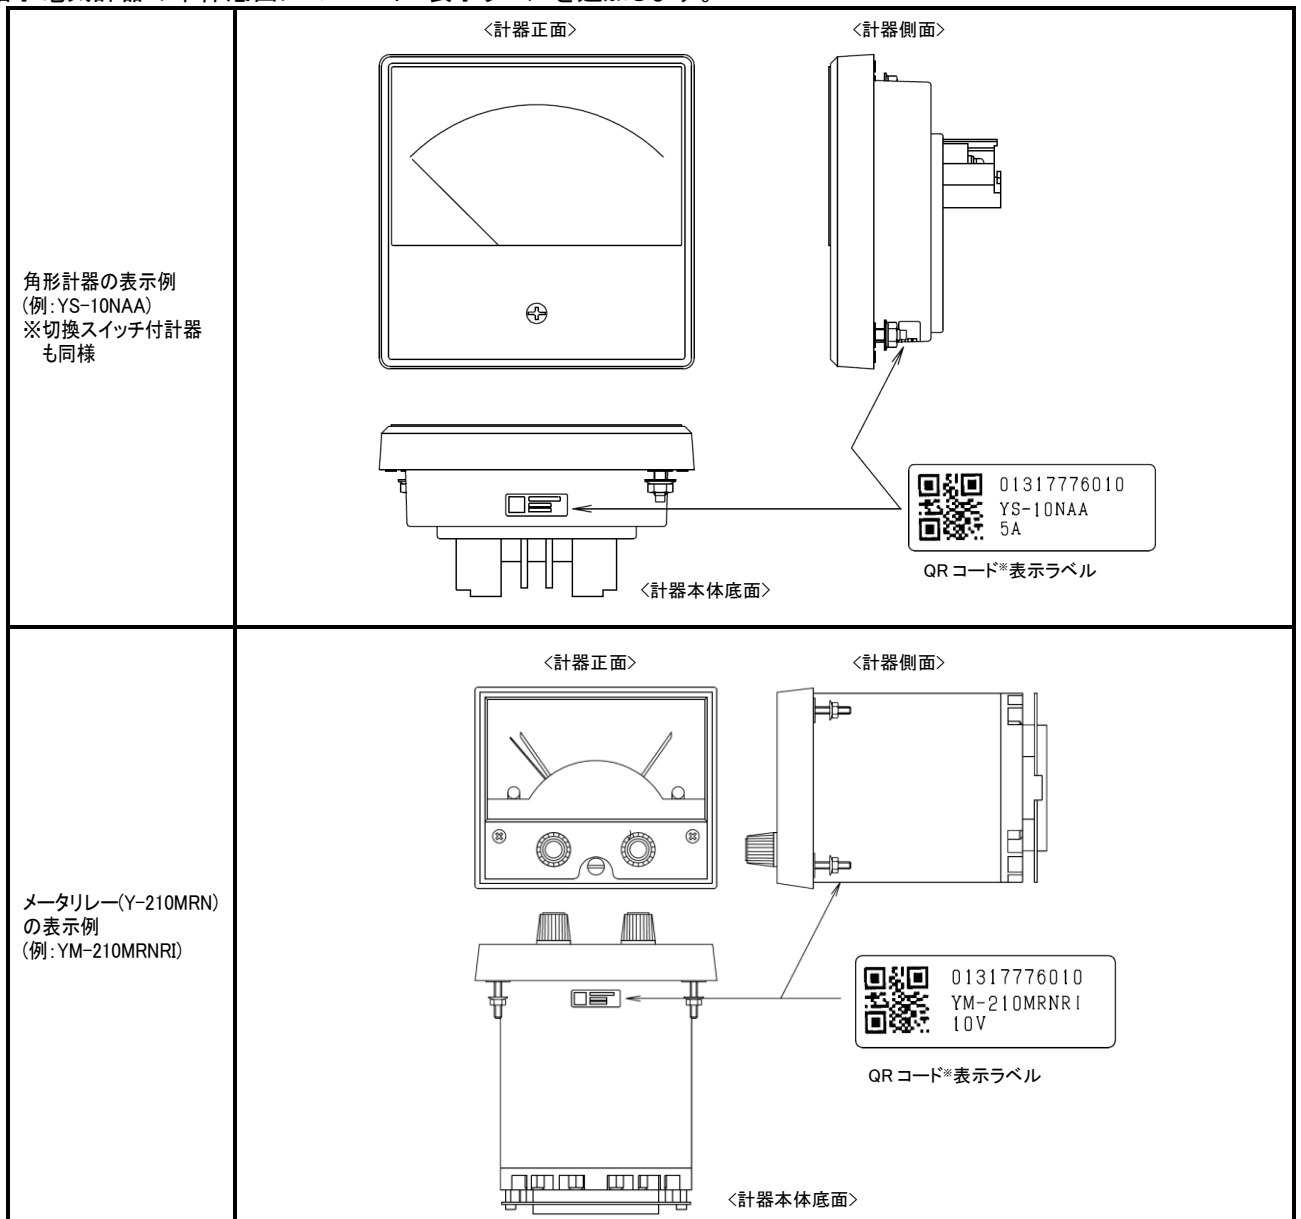

三菱配電・制御機器

セールスとサービス

機種

指示電気計器

指示電気計器 QRコード※表示ラベル追加のお知らせ

ご愛用いただいております指示電気計器の本体底面に、QRコード※を記載した表示ラベルを追加しますのでお知らせいたします。

今後とも倍旧のご愛顧のほどお願いいたします。

記

1.対象機種

指示電気計器全機種

(L-80N・L-110N シリーズは表示済のため除く)

2.変更内容

指示電気計器の本体底面にQRコード※表示ラベルを追加します。

※「QRコード」は株式会社デンソーウェーブの登録商標です

扱	A	日付	2018年3月	件名	指示電気計器 QRコード※表示追加のお知らせ
整理番号	山-1320		三菱電機(株)福山製作所