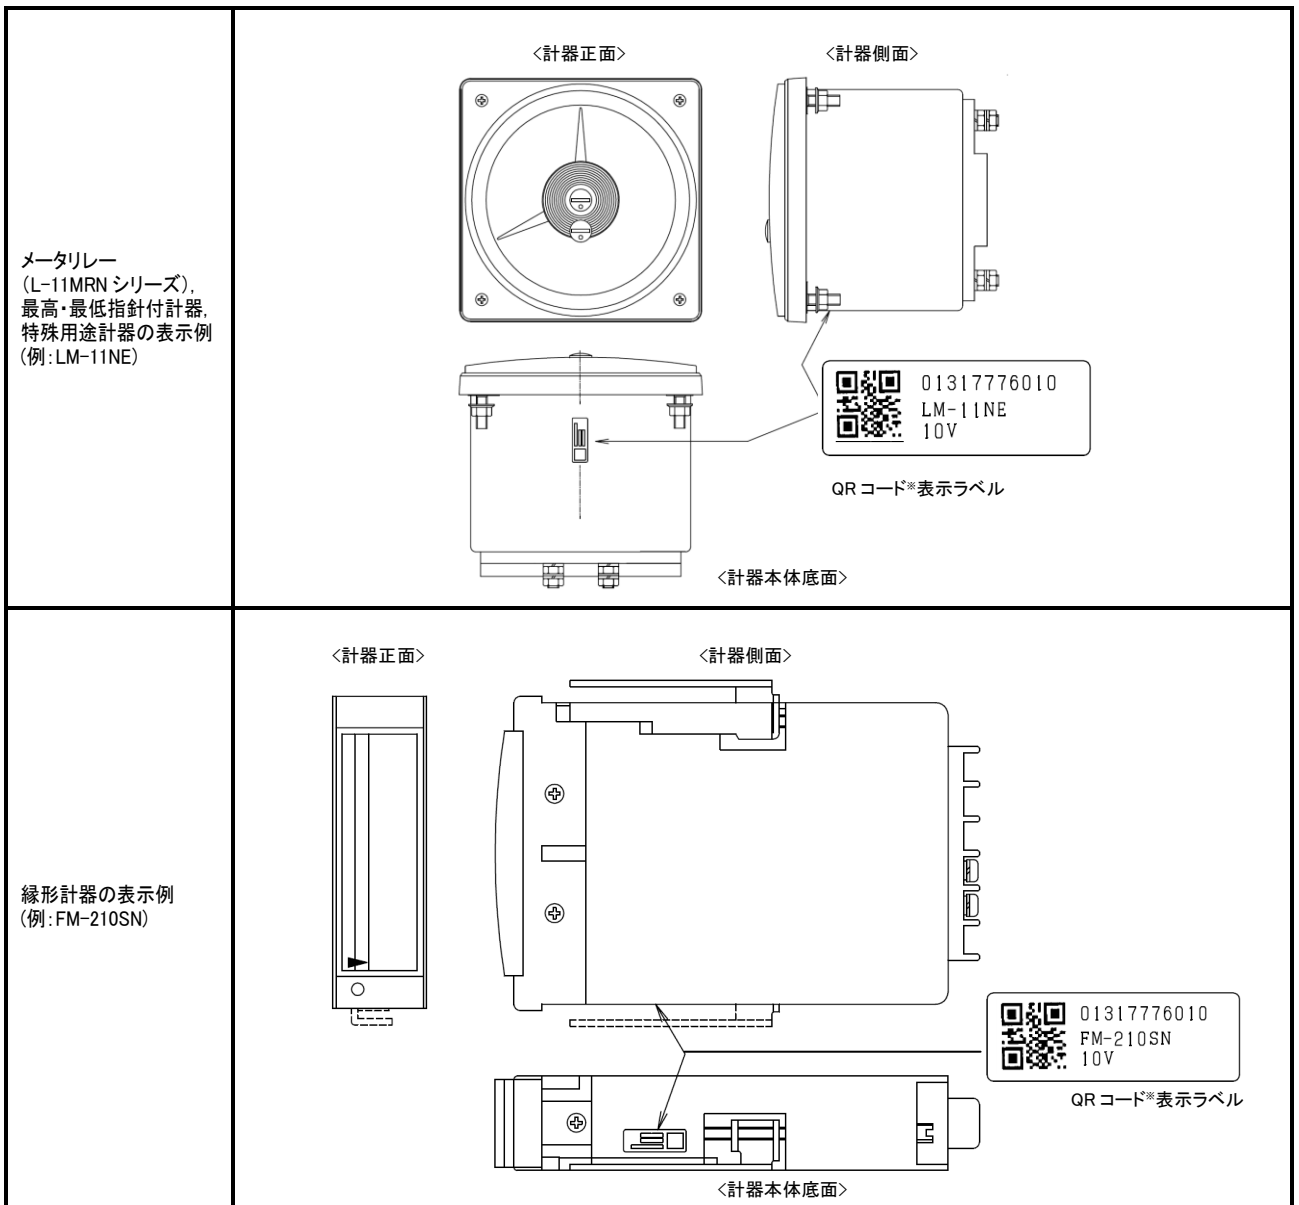

※「QRコード」は株式会社デンソーウェーブの登録商標です

3.変更理由

製品トレーサビリティ強化のため。

※セールスとサービス 山-1253A「基幹計器・省エネ支援機器・UPSの包装表示変更のお知らせ」にて
通知した内容に関する変更となります。

4.変更時期

2018年4月生産分より

(ただし、在庫等の関係により出荷は前後する可能性がありますのでご了承ください。)

以上

扱	A	日付	2018年3月	件名	指示電気計器 QRコード※表示追加の お知らせ
整理番号	山-1320	三菱電機(株)福山製作所