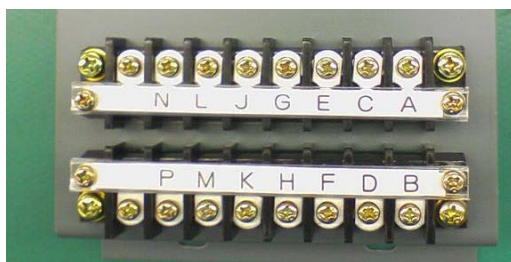

三菱受配電用機器セールスとサービス

三菱補助継電器用ケース F-RAF-1C生産中止のお知らせ

平素は三菱電機製品をご愛顧賜り有難う御座います。
 三菱補助継電器用ケースF - R A F - 1 Cにつきまして、誠に勝手ながら生産中止させて頂きます。

【対象形名】

形 名	名 称	仕 様
F - R A F - 1 C	補助継電器用ケース (エレメント1個収納)	外部接続端子：M3 ネジ

〔外部接続端子部写真〕

F - R A F - 1 C (生産中止品)

F - R A F - 1 (代替品)

【代替品】

F - R A F - 1 を御使用願います。尚、外部接続端子はファストン端子となります。

【生産中止期日】

2009年1月31日をもって受注終了

以上