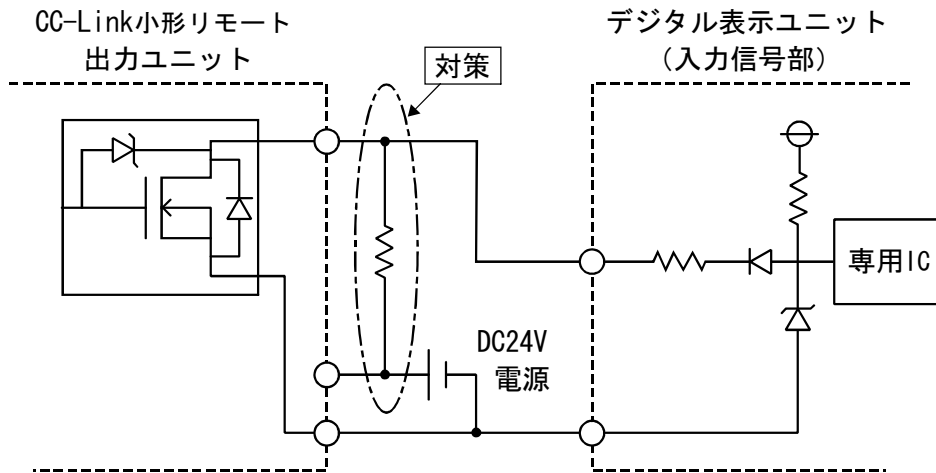

### 1. 出力ユニット仕様およびOFF時漏れ電流仕様値

DC24V 0.5A

OFF時漏れ電流：0.25mA

※保護機能内蔵MOS FETトランジスタ出力となっているため、上記OFF時漏れ電流仕様値となっています。  
軽負荷駆動時にはご注意ください。

### 2. 現象と対策

(1) 負荷としてLEDを接続した場合、出力ユニットがOFFしている時にLEDが薄暗く点灯（暗点灯）することがあります。

例) 和泉電気(株)社製 LED付き押しボタン：ALFN22211DNR

対策：負荷LEDと並列に5～50kΩの抵抗を接続する。

(2) 負荷として7セグメントLED表示器を接続した場合、正常に表示されない場合があります。

例) オムロン(株)社製 M7Eデジタル表示ユニット (14mm□寸法) : M7E-01DRN2