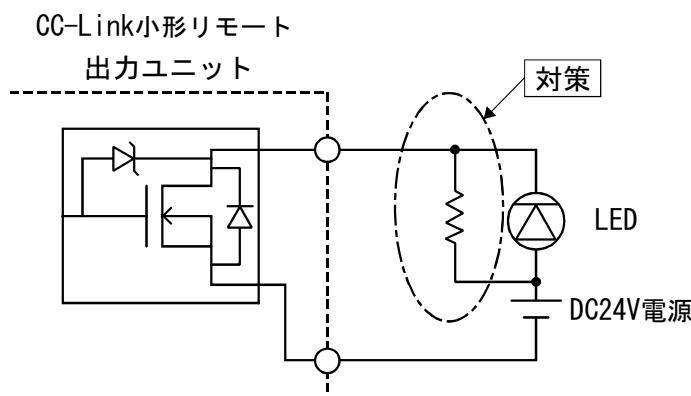

表 題 CC-Link小形リモート出力ユニットOFF時漏れ電流と負荷側対策の件

適用機種 AJ65SBTB1-16T, AJ65SBTB1-32T, AJ65SBTC1-32DT, AJ65SBTC1-32DT1  
AJ65SBTC1-32T, AJ65SBTB1-8T, AJ65SBTC4-16DT

三菱汎用シーケンサ MELSEC-A シリーズに格別の御愛顧を賜り厚くお礼申し上げます。

CC-Link小形リモートトランジスタ出力ユニットにおいて、ご使用される負荷の仕様によっては、下記現象が発生する場合があります。

### 1. 出力ユニット仕様およびOFF時漏れ電流仕様値

DC24V 0.5A

OFF時漏れ電流：0.25mA

※保護機能内蔵MOS FETトランジスタ出力となっているため、上記OFF時漏れ電流仕様値となっています。  
軽負荷駆動時にはご注意ください。

### 2. 現象と対策

(1) 負荷としてLEDを接続した場合、出力ユニットがOFFしている時にLEDが薄暗く点灯（暗点灯）することがあります。

例) 和泉電気(株)社製 LED付き押しボタン：ALFN22211DNR

対策：負荷LEDと並列に5～50kΩの抵抗を接続する。

(2) 負荷として7セグメントLED表示器を接続した場合、正常に表示されない場合があります。

例) オムロン(株)社製 M7Eデジタル表示ユニット (14mm□寸法) : M7E-01DRN2