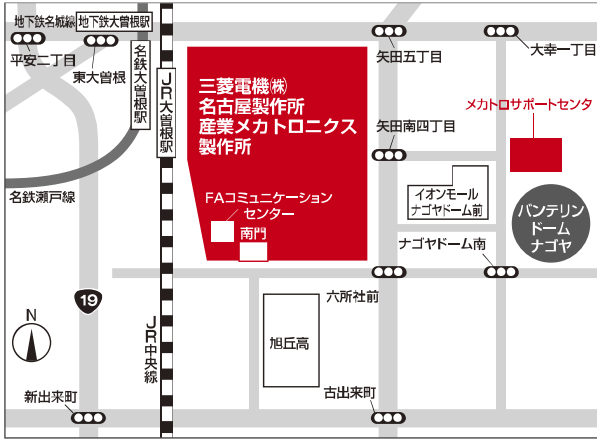

# 会場・ホテルのご案内

## 名古屋会場

#### お車でお越しの方

**FAコミュニケーションセンター**  
 住所(三菱電機(株)名古屋製作所):  
 名古屋市東区矢田南5丁目1番14号  
 南門よりご入場ください。

Google マップは  
 こちら