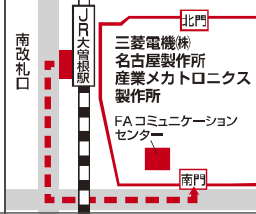

会場・ホテルのご案内

名古屋会場

三菱電機株式会社 名古屋製作所 FAコミュニケーションセンター

〒461-8670 名古屋市東区矢田南5-1-14
TEL: (052) 721-2401 FAX: (052) 711-3796
名古屋駅→(JR中央線約15分)→大曽根駅[南出口]…徒歩約10分

お車でお越しの方

FAコミュニケーションセンター
住所(三菱電機(株)名古屋製作所):
名古屋市東区矢田南5丁目1番14号
南門よりご入場ください。

Google マップは
こちら

電車/タクシーでお越しの方

徒歩でお越しの方

ダイワロイネットホテル名古屋駅前

〒450-0003 名古屋市中村区名駅南1-23-20
TEL: (052) 541-3955
JR名古屋駅桜通口より徒歩5分
近鉄、名鉄名古屋駅より徒歩4分
宿泊料 9,500円(税サ込み・朝食無し)
11,000円(税サ込み・朝食付き)

〔 宿泊料金は参考価格です。最終的な料金は、ホテルにご確認ください。 〕

名古屋金山ホテル

〒460-0022 名古屋市中区金山4-6-25
TEL: (052) 322-1111
金山総合駅(JR中央線・JR東海道線・名鉄線・地下鉄名城線)より徒歩2分
宿泊料 7,700円(税サ込み・朝食無し)
8,200円(税サ込み・朝食付き)
全室禁煙のみ

〔 宿泊料金は参考価格です。最終的な料金は、ホテルにご確認ください。 〕