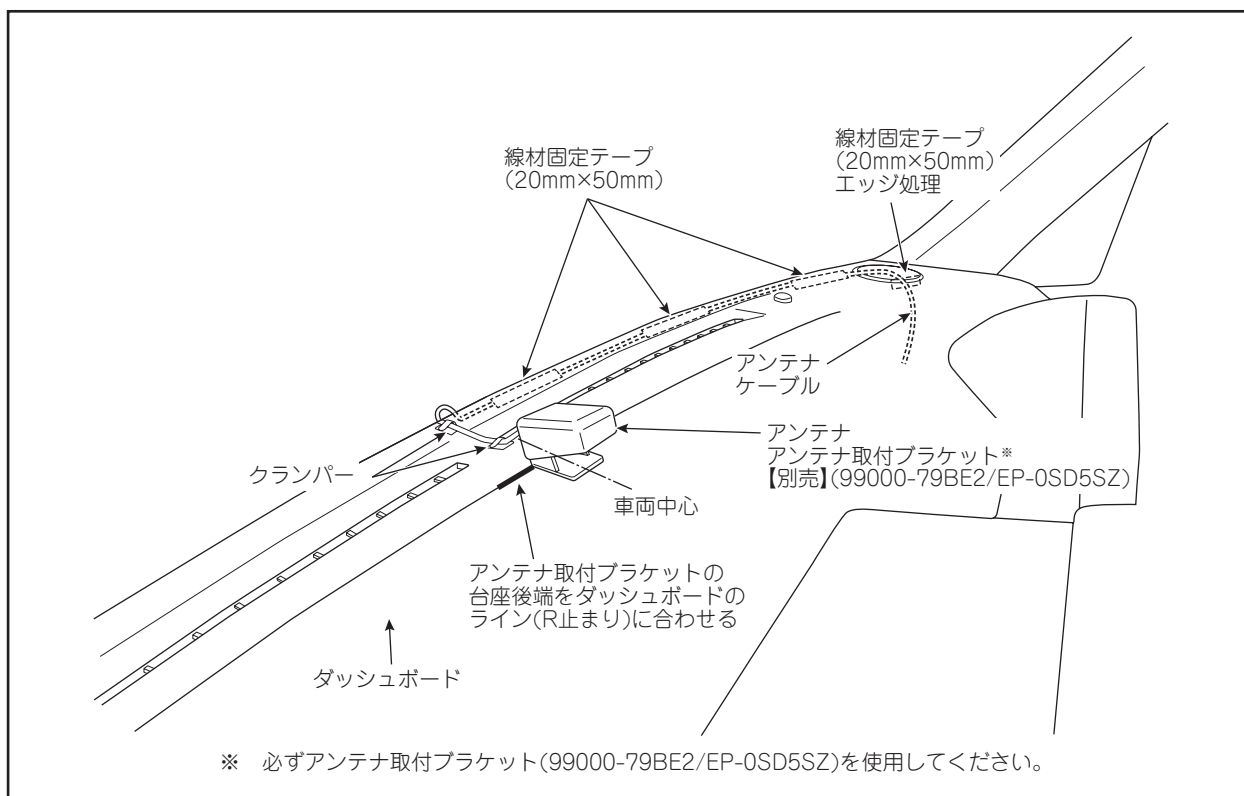

ETC車載器(9909E-82MH2-M09、9909E-83SF2-M07) ETC2.0車載器(9909F-64PH4-M13、9909F-83SF4-M11) 取付説明書

全方位モニター用カメラパッケージ(メーカーオプション)装着車で、ドライブレコーダー(前方・後方・車内録画用)と同時装着する場合、アンテナ位置は本書の取付位置を参照して取付けてください。

車載器本体位置、電源分岐位置、ケーブル余長処理位置、ケーブル配策処理は、取付ける車載器の取付説明書を準備し、取付説明書の共通編および車種別編を参照して取付けてください。

ラパン

■ アンテナケーブル処理

■ アンテナ取付位置

ETC車載器(9909E-82MH2-M09、9909E-83SF2-M07) ETC2.0車載器(9909F-64PH4-M13、9909F-83SF4-M11) 取付説明書

全方位モニター用カメラパッケージ(メーカーオプション)装着車で、ドライブレコーダー(前方・後方・車内録画用)と同時装着する場合、アンテナ位置は本書の取付位置を参照して取付けてください。