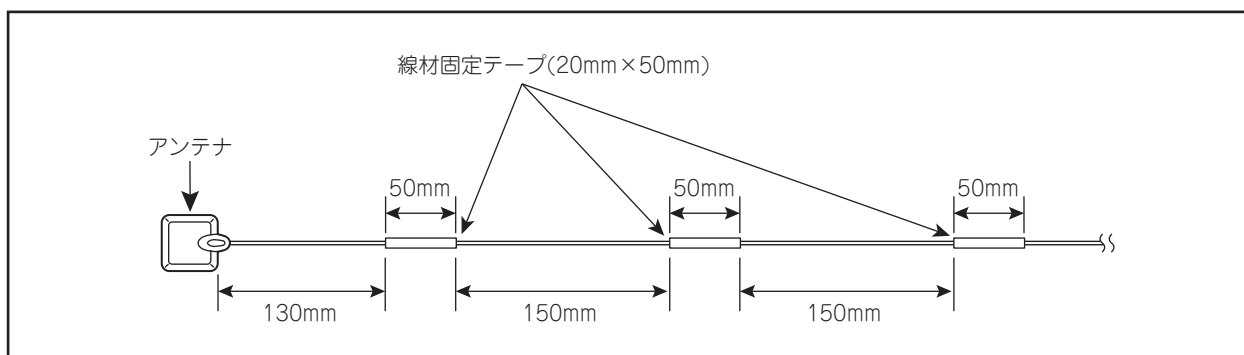

ETC車載器(9909E-82MH2-M09、9909E-83SF2-M07) ETC2.0車載器(9909F-64PH4-M13、9909F-83SF4-M11) 取付説明書

全方位モニター用カメラパッケージ(メーカーオプション)装着車で、ドライブレコーダー(前方・後方・車内録画用)と同時装着する場合、アンテナ位置は本書の取付位置を参照して取付けてください。

車載器本体位置、電源分岐位置、ケーブル余長処理位置、ケーブル配策処理は、取付ける車載器の取付説明書を準備し、取付説明書の共通編および車種別編を参照して取付けてください。

ラパン

■ アンテナケーブル処理

■ アンテナ取付位置

ETC車載器(9909E-82MH2-M09、9909E-83SF2-M07) ETC2.0車載器(9909F-64PH4-M13、9909F-83SF4-M11) 取付説明書

全方位モニター用カメラパッケージ(メーカーオプション)装着車で、ドライブレコーダー(前方・後方・車内録画用)と同時装着する場合、アンテナ位置は本書の取付位置を参照して取付けてください。