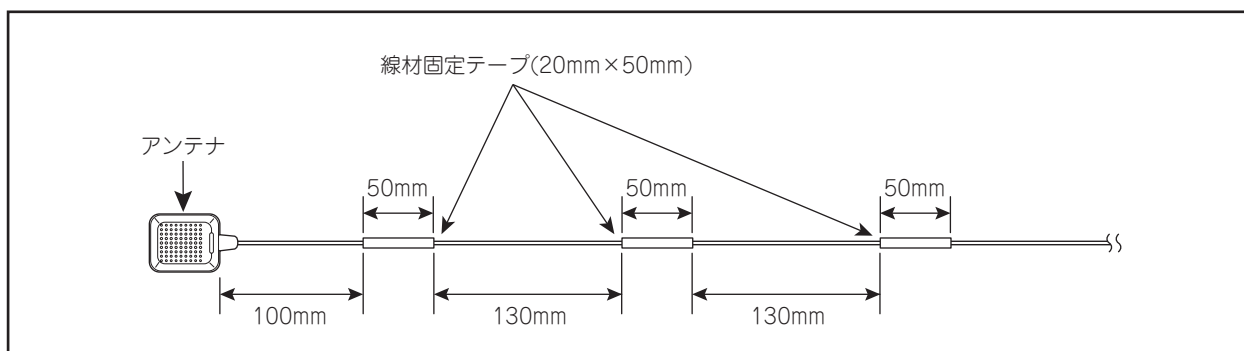

ETC2.0車載器(9909F-64PJ2-M06、9909F-83SG2-M04) 取付説明書

全方位モニター用カメラパッケージ(メーカーオプション)装着車で、ドライブレコーダー(前方・後方・車内録画用)と同時装着する場合、アンテナ位置は本書の取付位置を参照して取付けてください。

車載器本体位置、電源分岐位置、ケーブル余長処理位置、ケーブル配策処理は、取付ける車載器の取付説明書を準備し、取付説明書の共通編および車種別編を参照して取付けてください。

アルト

■ アンテナケーブル処理