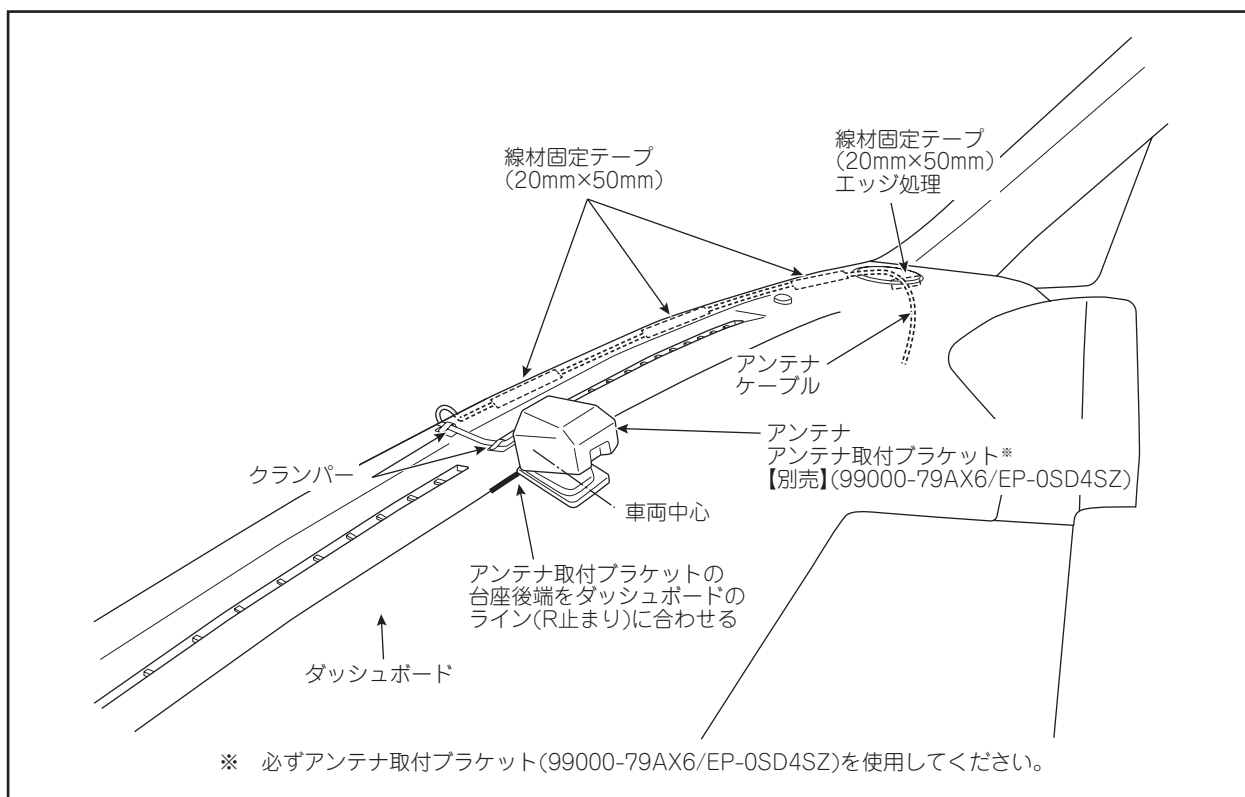

ラパン

■ アンテナケーブル処理

■ アンテナ取付位置

ETC車載器(9909E-82MH2-M09、9909E-83SF2-M07) ETC2.0車載器(9909F-64PH4-M13、9909F-83SF4-M11) 取付説明書

全方位モニター用カメラパッケージ(メーカーオプション)装着車で、ドライブレコーダー(前方・後方・車内録画用)と同時装着する場合、アンテナ位置は本書の取付位置を参照して取付けてください。

車載器本体位置、電源分岐位置、ケーブル余長処理位置、ケーブル配策処理は、取付ける車載器の取付説明書を準備し、取付説明書の共通編および車種別編を参照して取付けてください。

アルト

■ アンテナケーブル処理

■ アンテナ取付位置

ETC2.0車載器(9909F-64PJ2-M06、9909F-83SG2-M04) 取付説明書

全方位モニター用カメラパッケージ(メーカーオプション)装着車で、ドライブレコーダー(前方・後方・車内録画用)と同時装着する場合、アンテナ位置は本書の取付位置を参照して取付けてください。

車載器本体位置、電源分岐位置、ケーブル余長処理位置、ケーブル配策処理は、取付ける車載器の取付説明書を準備し、取付説明書の共通編および車種別編を参照して取付けてください。

ラパン

■ アンテナケーブル処理

■ アンテナ取付位置

ETC2.0車載器(9909F-64PJ2-M06、9909F-83SG2-M04) 取付説明書

全方位モニター用カメラパッケージ(メーカーオプション)装着車で、ドライブレコーダー(前方・後方・車内録画用)と同時装着する場合、アンテナ位置は本書の取付位置を参照して取付けてください。