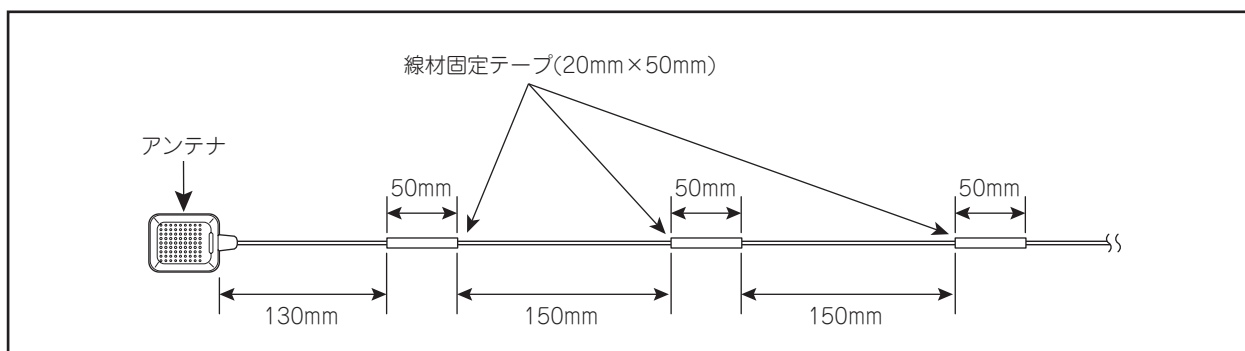

車載器本体位置、電源分岐位置、ケーブル余長処理位置、ケーブル配策処理は、取付ける車載器の取付説明書を準備し、取付説明書の共通編および車種別編を参照して取付けてください。

アルト

■ アンテナケーブル処理

■ アンテナ取付位置

ETC2.0車載器(9909F-64PJ2-M06、9909F-83SG2-M04) 取付説明書

全方位モニター用カメラパッケージ(メーカーオプション)装着車で、ドライブレコーダー(前方・後方・車内録画用)と同時装着する場合、アンテナ位置は本書の取付位置を参照して取付けてください。

車載器本体位置、電源分岐位置、ケーブル余長処理位置、ケーブル配策処理は、取付ける車載器の取付説明書を準備し、取付説明書の共通編および車種別編を参照して取付けてください。

ラパン

■ アンテナケーブル処理

■ アンテナ取付位置

ETC2.0車載器(9909F-64PJ2-M06、9909F-83SG2-M04) 取付説明書

全方位モニター用カメラパッケージ(メーカーオプション)装着車で、ドライブレコーダー(前方・後方・車内録画用)と同時装着する場合、アンテナ位置は本書の取付位置を参照して取付けてください。