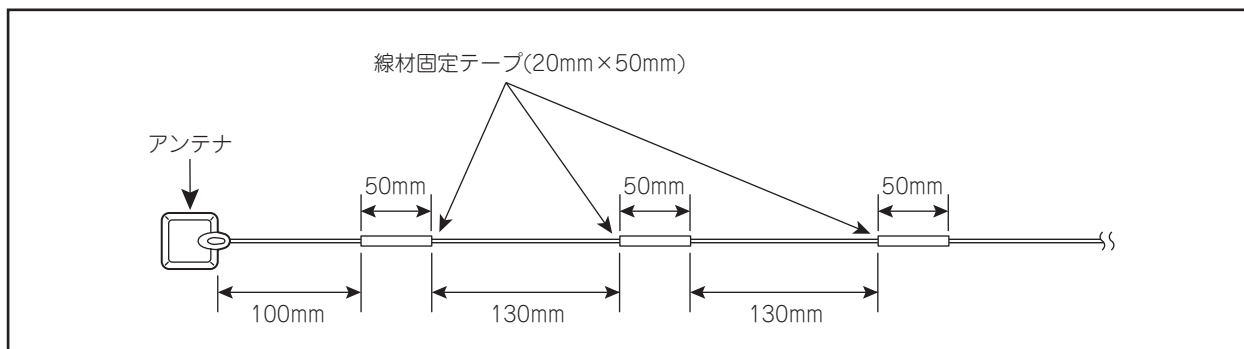

ETC車載器(9909E-82MH2-M09、9909E-83SF2-M07) ETC2.0車載器(9909F-64PH4-M13、9909F-83SF4-M11) 取付説明書

全方位モニター用カメラパッケージ(メーカーオプション)装着車で、ドライブレコーダー(前方・後方・車内録画用)と同時装着する場合、アンテナ位置は本書の取付位置を参照して取付けてください。

車載器本体位置、電源分岐位置、ケーブル余長処理位置、ケーブル配策処理は、取付ける車載器の取付説明書を準備し、取付説明書の共通編および車種別編を参照して取付けてください。

アルト

■ アンテナケーブル処理