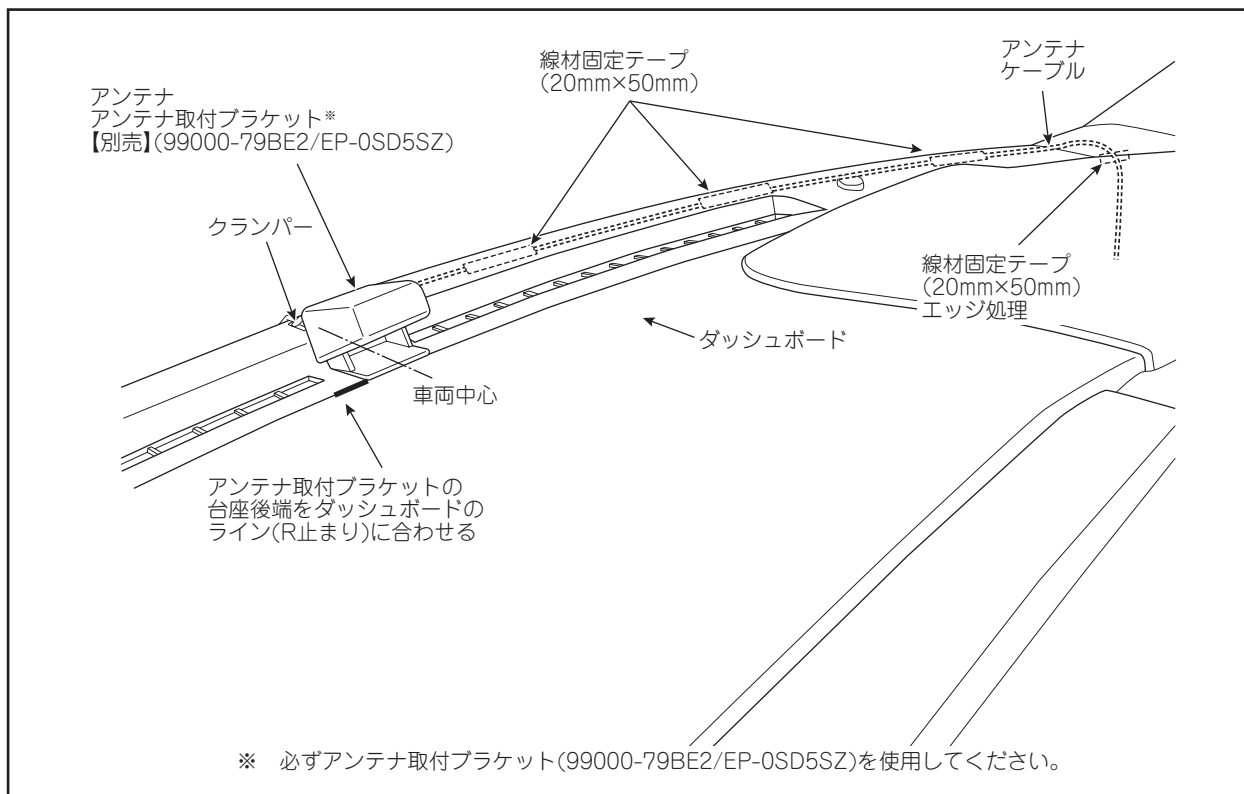

ETC車載器(9909E-82MH2-M09、9909E-83SF2-M07) ETC2.0車載器(9909F-64PH4-M13、9909F-83SF4-M11) 取付説明書

全方位モニター用カメラパッケージ(メーカーオプション)装着車で、ドライブレコーダー(前方・後方・車内録画用)と同時装着する場合、アンテナ位置は本書の取付位置を参照して取付けてください。

車載器本体位置、電源分岐位置、ケーブル余長処理位置、ケーブル配策処理は、取付ける車載器の取付説明書を準備し、取付説明書の共通編および車種別編を参照して取付けてください。

ラパン

■ アンテナケーブル処理

■ アンテナ取付位置

ETC車載器(9909E-82MH2-M09、9909E-83SF2-M07) ETC2.0車載器(9909F-64PH4-M13、9909F-83SF4-M11) 取付説明書

全方位モニター用カメラパッケージ(メーカーオプション)装着車で、ドライブレコーダー(前方・後方・車内録画用)と同時装着する場合、アンテナ位置は本書の取付位置を参照して取付けてください。

車載器本体位置、電源分岐位置、ケーブル余長処理位置、ケーブル配策処理は、取付ける車載器の取付説明書を準備し、取付説明書の共通編および車種別編を参照して取付けてください。

アルト

■ アンテナケーブル処理

■ アンテナ取付位置

ETC2.0車載器(9909F-64PJ2-M06、9909F-83SG2-M04) 取付説明書

全方位モニター用カメラパッケージ(メーカーオプション)装着車で、ドライブレコーダー(前方・後方・車内録画用)と同時装着する場合、アンテナ位置は本書の取付位置を参照して取付けてください。