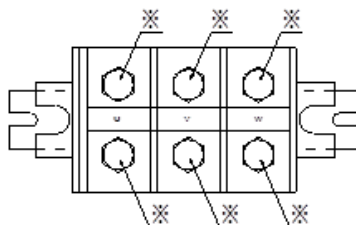

#### 2. 主な変更内容

TU形端子台のねじを変更します。変更内容を表1、変更箇所を図1に示します。  
なお、変更によるモータ性能の差異はありません。

表1. 変更内容

端子台	変更前	変更後
TU-60	 ばね座金一体・平座金別体	 ばね座金・平座金一体
TU-150	 ばね座金・平座金別体 ねじ頭部形状: マイナス	 ばね座金・平座金一体 ねじ頭部形状: プラス

図1. 変更箇所(※部)

< TU形端子台の一例 >