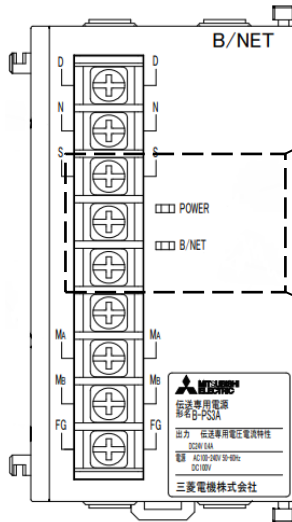

三菱配電・制御機器

セールスとサービス

機種

B/NET 伝送専用電源

B/NET 伝送専用電源 LED 仕様変更のお知らせ

ご愛用いただいております B/NET 伝送専用電源の LED の仕様を下記のとおり変更しますので、お知らせします。
今後とも倍旧のご愛顧の程お願い申し上げます。

記

1. 適用機種

製品名	形名
伝送専用電源	B-PS3A

2. 変更内容

LED の仕様を変更いたします。

変更前	変更後
拡大(発光時)	拡大(発光時)
名称とはたつき	
POWER LED: 点灯 電源入 消灯 電源切	B/NET 伝送 LED: 点灯 上位コントローラからのアクセスなし 点滅 通信中 消灯 伝送線短絡時
変更内容	
変更前後で LED の発光光度に差があります。	

色調については、弊社の FA サイト(<http://www.MitsubishiElectric.co.jp/fa>)にて本「セールスとサービス」のカラー版をご確認ください。

(トップページ→ダウンロード→技術資料→省エネ・検針・配電監視システム→検針・配電監視システム→セールスとサービス)

3. 変更理由

LED の入手性改善を目的に変更いたします。

4. 変更時期

2023 年 10 月生産分より変更します。

※出荷時期は在庫状況次第になりますのでご了承をお願いします。

扱	A	日付	2023 年 7 月	件名	B/NET 伝送専用電源 LED 仕様変更のお知らせ
整理番号	山-1584		三菱電機(株)福山製作所