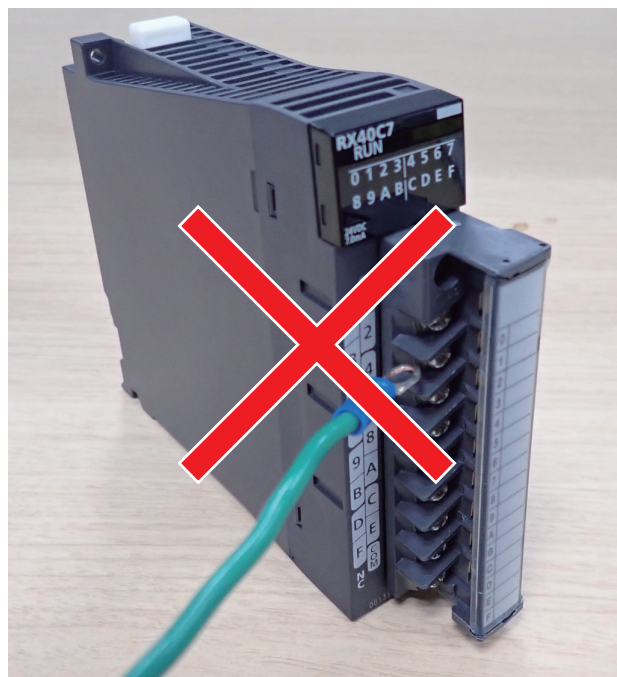

☞ 2ページ 除電方法

除電を行っていないユニットを金属板などの上に置かないでください。静電気によるユニット故障の原因になります。

3 除電方法

- 除電作業は、木製の机や絶縁マットなどの絶縁された作業台にて実施してください。
- 帯電防止繊維を使用した除電ブラシを使用して、バスコネクタおよびEthernetコネクタ以外の面を各5往復ほど触れてください。

注意事項

- 異物混入などの原因となるため、バスコネクタおよびEthernetコネクタには触れないようにしてください。
- 直接アース線などを端子台やコネクタに接続させた除電処理を行わないでください。