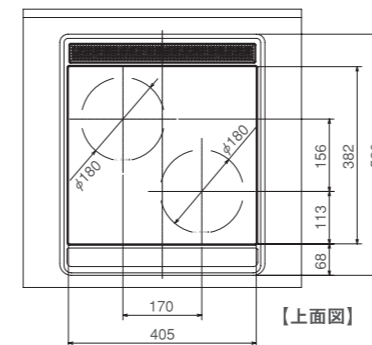

●寸法 一体型ユニットで、施工はカンタン。

CS-G2204B(S)

CS-H2201B

●システムキッチン加工図

(寸法単位:mm)

専用の据置用設置枠を組み合わせれば、いまお使いの流し台にも設置できます。

CS-Z22 WAKU (別売品)
希望小売価格 **18,900** 円
(税抜価格 **18,000** 円)
外形寸法:幅443×
奥行530×高さ180mm

※お使いの流し台の上にビルトイン型2口を設置する場合にご使用ください。