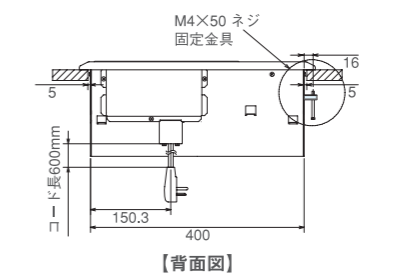

●寸法 一体型ユニットで、施工はカンタン。

CS-G2204B(S)

CS-H2201B

●システムキッチン加工図

(寸法単位:mm)

専用の据置用設置枠を組み合わせれば、いまお使いの流し台にも設置できます。

CS-Z22 WAKU (別売品)
希望小売価格 **18,900** 円
(税抜価格 **18,000** 円)
外形寸法:幅443×
奥行530×高さ180mm

※お使いの流し台の上にビルトイン型2口を設置する場合にご使用ください。