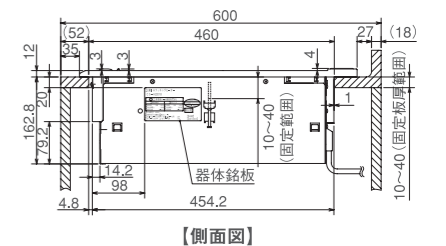

●寸法 一体型ユニットで、施工はカンタン。

CS-G2204B(S)

CS-H2201B

●システムキッチン加工図

(寸法単位:mm)

専用の据置用設置枠を組み合わせれば、いまお使いの流し台にも設置できます。

CS-Z22 WAKU (別売品)
希望小売価格 **18,900** 円
(税抜価格 **18,000** 円)
外形寸法:幅443×
奥行530×高さ180mm

※お使いの流し台の上にビルトイン型2口を設置する場合にご使用ください。