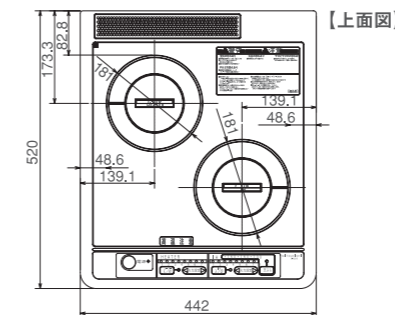

●寸法 一体型ユニットで、施工はカンタン。

CS-G2204B(S)

CS-H2201B

●システムキッチン加工図

(寸法単位:mm)

専用の据置用設置枠を組み合わせれば、いまお使いの流し台にも設置できます。

CS-Z22 WAKU (別売品)
希望小売価格 **18,900** 円
(税抜価格 **18,000** 円)
外形寸法:幅443×
奥行530×高さ180mm

※お使いの流し台の上にビルトイン型2口を設置する場合にご使用ください。