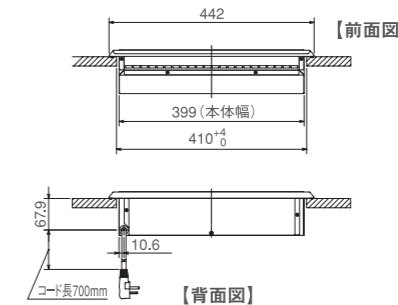

●寸法 一体型ユニットで、施工はカンタン。

CS-G2204B(S)

CS-H2201B

●システムキッチン加工図

(寸法単位:mm)

専用の据置用設置枠を組み合わせれば、いまお使いの流し台にも設置できます。

CS-Z22 WAKU (別売品)
希望小売価格 **18,900** 円
(税抜価格 **18,000** 円)
外形寸法:幅443×
奥行530×高さ180mm

※お使いの流し台の上にビルトイン型2口を設置する場合にご使用ください。