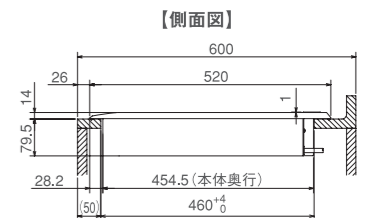

●寸法 一体型ユニットで、施工はカンタン。

CS-G2204B(S)

CS-H2201B

●システムキッチン加工図

(寸法単位:mm)

専用の据置用設置枠を組み合わせれば、いまお使いの流し台にも設置できます。

CS-Z22 WAKU (別売品)
希望小売価格 **18,900** 円
(税抜価格 **18,000** 円)
外形寸法:幅443×
奥行530×高さ180mm

※お使いの流し台の上にビルトイン型2口を設置する場合にご使用ください。