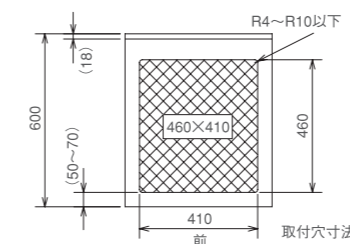

●寸法 一体型ユニットで、施工はカンタン。

CS-G2204B(S)

CS-H2201B

●システムキッチン加工図

(寸法単位:mm)

専用の据置用設置枠を組み合わせれば、いまお使いの流し台にも設置できます。

CS-Z22 WAKU (別売品)
希望小売価格 **18,900** 円
(税抜価格 **18,000** 円)
外形寸法:幅443×
奥行530×高さ180mm

※お使いの流し台の上にビルトイン型2口を設置する場合にご使用ください。