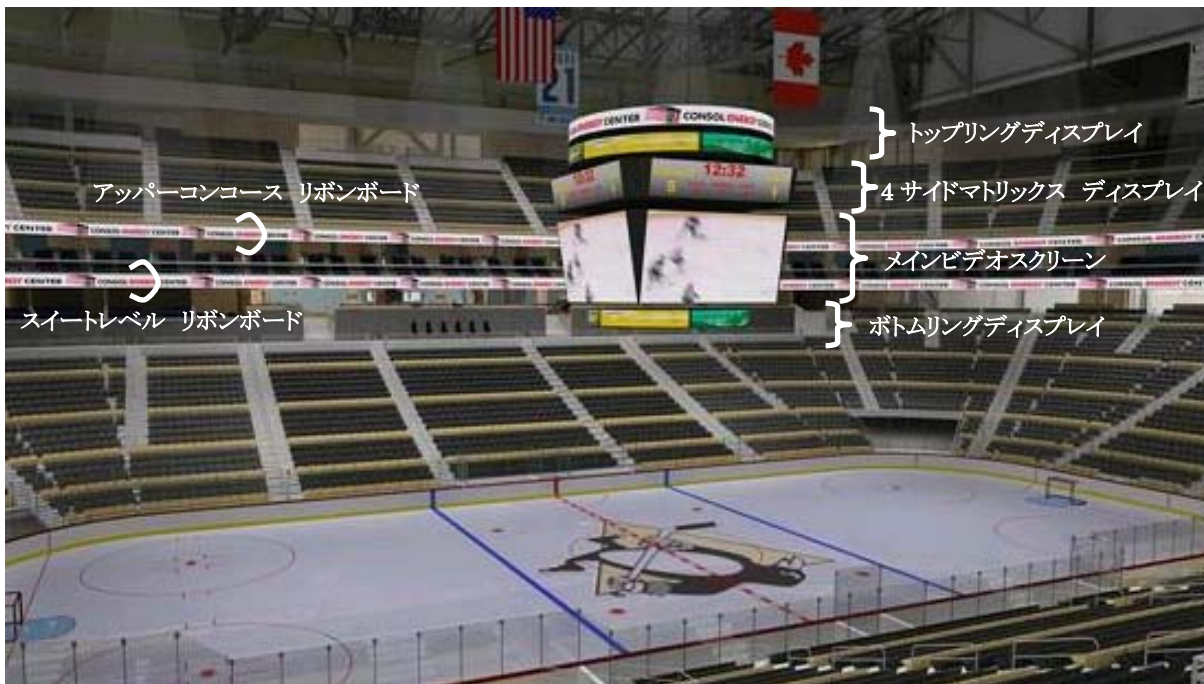

2010年2月8日
三菱電機株式会社

北米プロアイスホッケーリーグ ピッツバーグ・ペンギンズの新ホームアリーナ
「Consol Energy Center」向け三菱オーロラビジョン受注のお知らせ

三菱電機株式会社(執行役社長:下村 節宏)は、北米プロアイスホッケーリーグのピッツバーグ・ペンギンズの新ホームアリーナとして2010年8月にオープンする Consol Energy Center(コンソル・エナジー・センター)から大型映像装置「オーロラビジョン」(海外製品名「DIAMOND VISION®」)を受注しました。ピッツバーグ・ペンギンズは、スタンレーカップの2008-2009シーズンで優勝した強豪チームです。

受注したのは、新アリーナの中央に天井から吊り下げられるセンターハング用の映像装置と、観客席を取り囲むリボンボードほかです。センターハングには、高輝度の発光ダイオード(LED)を約92万個使用した縦4.416m×横7.488mのメインビデオスクリーン4面が観客席に向かって設置され、ハイビジョン対応の高精細なライブ映像やリプレイ映像を表示します。このメインビデオスクリーンの上下には、スコア情報などを表示するマトリクスディスプレイとリングディスプレイも設置され、センターハング全体で多彩な映像を表示します。2階と3階の観客席の最前列には、アリーナを取り囲む長さ300m超のリボンボード(オーロラリボン)が設置され、チームを応援するメッセージやアニメーションを表示するなど、センターハングの映像装置と共にアイスホッケーの試合を多彩に演出します。新アリーナはアイスホッケー以外のイベントでも多目的に使用される予定で、オーロラビジョンがさまざまな演出を行います。

米国のアリーナ向け大型映像装置はハイビジョン対応の高精細化が進められています。今回の受注では、当社が北米地区で納入したアリーナ向けハイビジョン対応大型映像装置の実績が評価されました。

設置イメージ

報道関係からの
お問い合わせ先

〒100-8310 東京都千代田区丸の内二丁目7番3号 電話03-3218-2359 FAX03-3218-2431
三菱電機株式会社 広報部