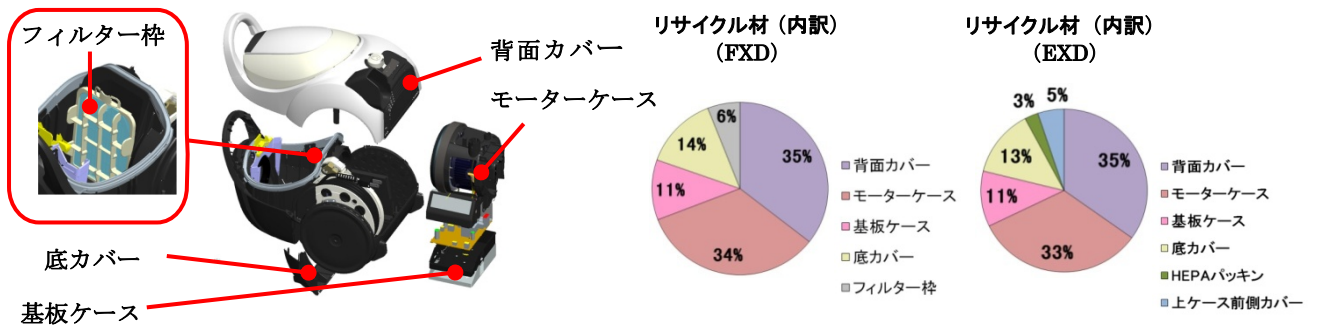

本体が軽いので、
棚上や高い所も
楽々お掃除

2. 強力吸引と簡単お手入れを両立した「W クリーン自走式パワーブラシ」を新搭載

従来品
ブラシ中央で
ごみを吸引

吸い込み
にくい

新商品
ブラシ全面で
ごみを吸引

からんだ毛も簡単にカットする新「毛がらみ除去機能」でお手入れが楽

らく楽アシスト

新「継ぎ手機構」により、家具下や家具のすき間もお掃除が楽

らく楽アシスト

3. 自動で節電する「スマート STOP」とリサイクル材使用で環境に配慮

(1) 掃除動作を検知し電力消費を抑制する「スマート STOP」

(2) リサイクル樹脂材を採用

全樹脂量に対するリサイクル材使用率 (質量比) :
約 20% (紙パック式) / 約 16% (サイクロン式)

その他の特長

1. 吸い取ったごみを99.9%以上（紙パック式は99%）逃さない*4「クリーン排気システム」
2. 市販のティッシュをセットすることで、お手入れ回数を軽減できる「ティッシュ de ガード」
(TC-EXD10P)
3. 軽量化で持ち上げやすい「かるスマパイプ&かるスマホース」
4. ブラシ前面のごみもしっかり吸いとる「壁ぎわスキリバンパー」
5. アレル物質を酵素と尿素で抑制する「アレルパンチ植毛」

*4：粒子径0.5 μ m以上の微細じんTC-EXD10Pは約99.9%以上、TC-FXD10Pは約99%以上
補じん（当社試験ゴミ（JIS試験用粉体I4種）による）

主な仕様

形名	TC-EXD10P	TC-FXD10P
本体カラー	シャインバイオレット(V)	プレミアムホワイト(W)
集じん方式	サイクロン式	紙パック式
消費電力	850～約300W (節電モード時850～約100W)	1000～約300W (節電モード時1000～約100W)
吸込仕事率	310W～約80W (節電モード時310W～約20W)	500W～100W (節電モード時500W～約25W)
運転音	64dB～59dB (節電モード時64dB～約56dB)	65dB～約58dB (節電モード時65dB～約50dB)
本体寸法	幅210×奥行323×高さ220mm	幅210×奥行323×高さ210mm
本体質量(総質量)	2.4kg(3.9kg)	
集じん容積	0.6L	1.5L
最終補じん率	99.9%	99%
自走式パワーブラシ	○(W クリーン)	
毛がらみ除去機能	○	
アレルパンチ植毛	○	
窓際スキリバンパー	○	
エアハウスダスト吸引	○	
回転ブラシ抗菌加工	○	
回転ブラシ水洗い	○(回転ブラシのみ外して水洗い可能)	
すみずみブラシ	2カ所	
スマートSTOP	○	
かるスマ (パイプ・ホース)	○	
付属品	2WAY ロングノズル	