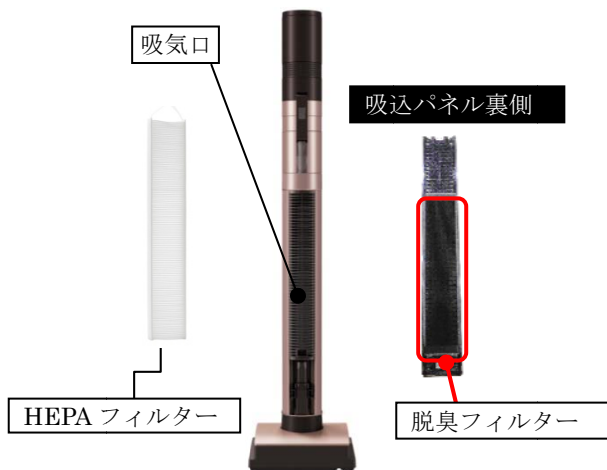

充電台に戻せば、通常充電開始

強・標準スイッチを長押しすれば、急速充電

3. 充電台に空気清浄に加え脱臭機能を搭載し、部屋のにおいを取り空気もきれいに (HC-VXF30P)

充電台に HEPA フィルターを採用した空気清浄機能を搭載し、部屋の空気もきれいにします。さらに、「HC-VXF30P」には、吸込パネル裏側に脱臭フィルターを搭載し、部屋のにおいを脱臭します。

8 畳の部屋の空気を約 51 分^{*4}できれいに