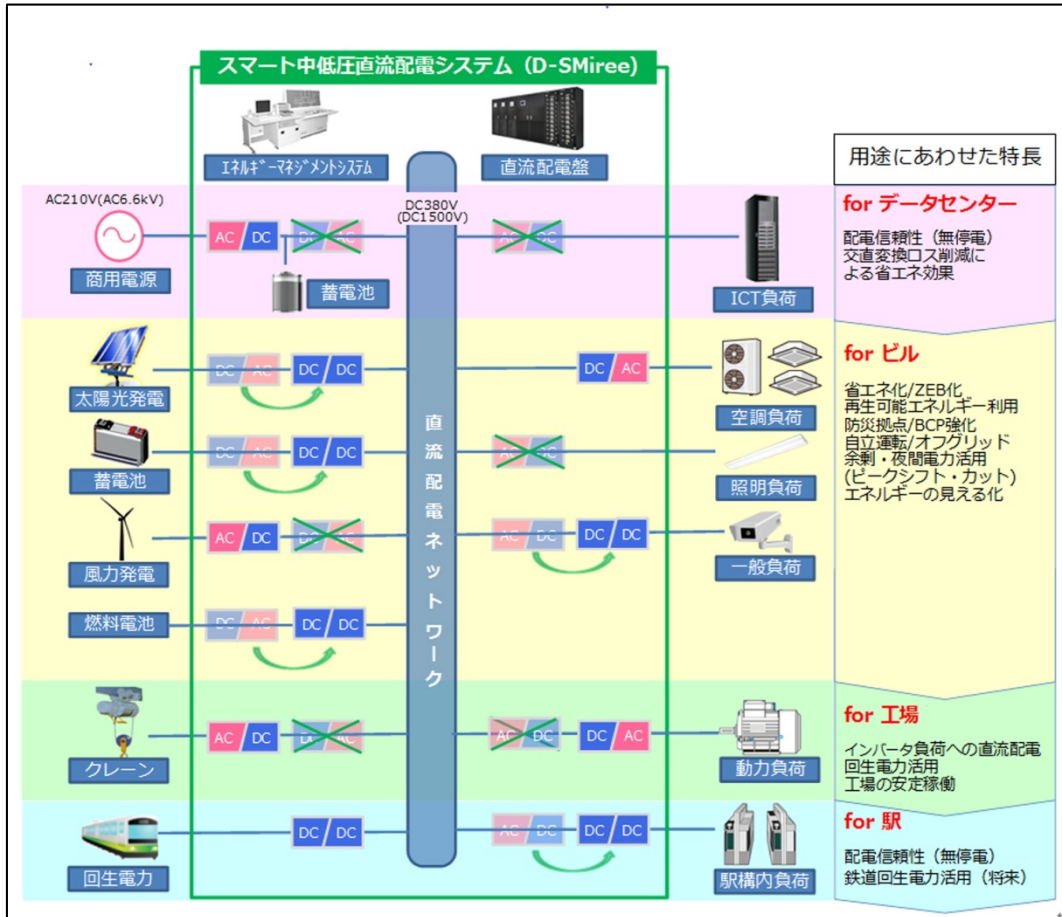

1. 「創エネ」

- ・直流には交流のような周波数がないため、複数の電源を並列接続する場合に同期を考慮する必要がなく、太陽光・風力等の分散型再生可能エネルギーを容易に接続

2. 「蓄エネ」

- ・発電予想・需要予想機能により蓄電池を最適に制御し、蓄電エネルギーを有効活用

3. 「省エネ」

- ・従来の交流配電に比べ、交流・直流の電力変換回数や変換ロス削減により省エネ化

今後の取り組み

2016年7月から開始した 380V 級の直流配電システムの実証結果を基に、製品・システム群を拡充し、順次、380V 級システムを市場投入していきます。また、2017年度から 1500V 級システムに適用範囲を拡大し、国内・海外市場に展開する予定です。

スマート中低圧直流配電システム「D-SMiree」について

近年、太陽光発電をはじめとした再生可能エネルギーと電力を有効に使用するための蓄電池を組み合わせたスマートグリッドが増加しており、これらは直流で発電・蓄電されています。また、電力を消費する側のLED照明やテレビなど、多くの電気機器は直流電力で動作しています。

一方、配電システムが交流であるため、発電側では直流から交流へ、電力を消費する側では交流から直流への変換が必要で、変換の都度、電力損失が発生しています。

当社は今回、スマート中低圧直流配電システム「D-SMiree」の事業展開により、発電・蓄電された直流電力をそのまま供給することで系統全体の消費電力を削減します。

スマート中低圧直流配電システム「D-SMiree」概略図

スマート中低圧直流配電システム「D-SMiree」策定の狙い

当社は、電力・鉄道分野およびデータセンター向けの直流配電システムの実績やノウハウを結集し、スマート中低圧直流配電システム「D-SMiree」として、革新的な配電システムの事業展開を進め、配電システムに求められる高い「信頼性」「環境性」「経済性」を実現します。