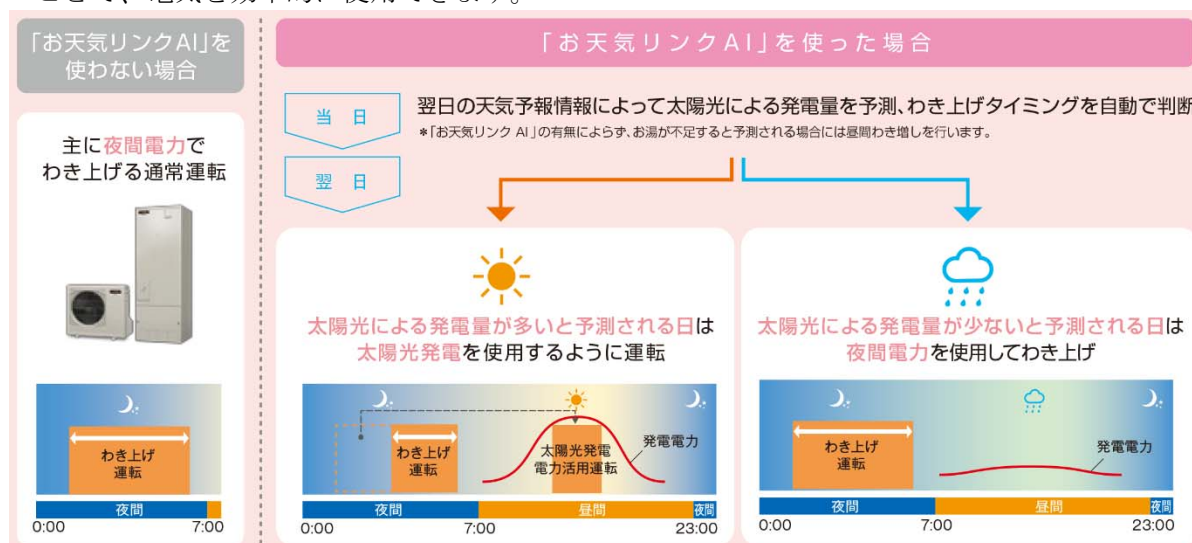

見守り対象操作	見守り対象機器(すべて当社製)	お知らせ文言
機器の電源オン操作	エアコン	(例) 子ども部屋のテレビ ^{※4} がオンしました。
	ヒートポンプ式冷温水システム	
	液晶テレビ	
冷蔵庫のドア開閉	冷蔵庫	冷蔵庫のドアが開きました。
お風呂からの呼び出し	エコキュート	お風呂で呼んでいます。 ^{※5}

※4 「子ども部屋のテレビ」の部分は任意に設定可能です

※5 エコキュートのリモコンとスマートフォンで通話することはできません

HEMS		HEMS		HEMS	
子ども部屋のテレビがオンしました。		冷蔵庫のドアが開きました。		お風呂で呼んでいます。	
閉じる	起動	閉じる	起動	閉じる	起動

「家族見守り」プッシュ通知画面イメージ

(2) 部屋の温度をお知らせする「室温見守り」機能を強化

リビングや寝室、浴室など異なる部屋の室温をそれぞれ別の「見守り温度」で知らせてほしいというニーズに応え、対応機器ごとに個別に「見守り温度」を設定できるようになります。

2. AI（人工知能）で太陽光発電システムの発電量を予測する「お天気リンク AI」

翌日の天気予報情報と過去の太陽光発電量データから、AI で翌日の当社太陽光発電システムの発電量を予測します。その予測をもとに、当社エコキュートが翌日分のお湯のわき上げに太陽光発電電力を使うかどうかを自動で判断し、夜間のわき上げ運転のタイミングを最適化することで、電気を効率的に使用できます。

「お天気リンク AI」わき上げイメージ