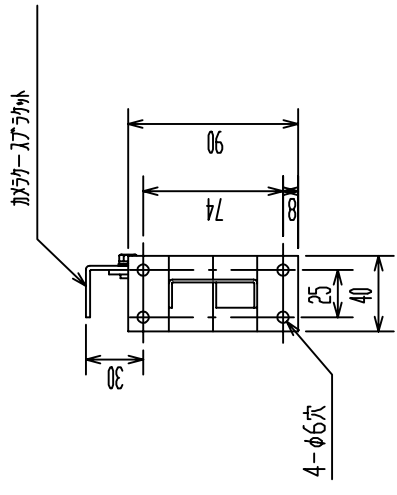

調整角度範囲		
水平	360°	垂直
		上下
		90°

品名	カメラケース取付台
型名	A-5614