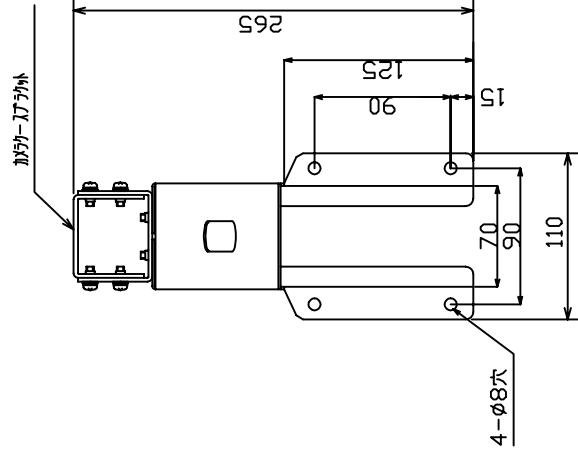

調整角度範囲	
水平	0°
上下	±90°
左右	±60°

品名	カメラケース取付台
型名	A-5615