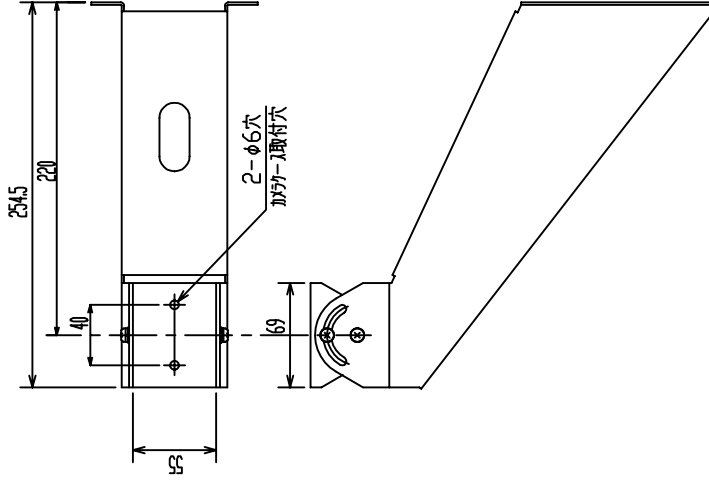

調整角度範囲	
水平	0°
上下	±90°
左右	±60°

品名	カメラケース取付台
型名	A-5615