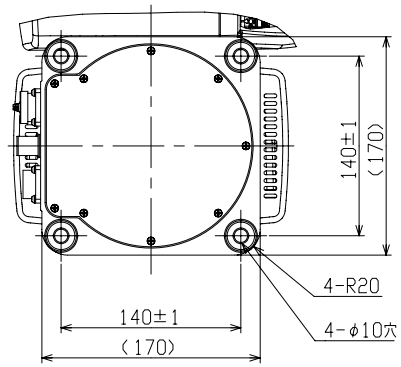

旋回範囲
 水平：±175°
 垂直：±90°

品名	屋外複合一体型カメラ
型名	CIT-7350