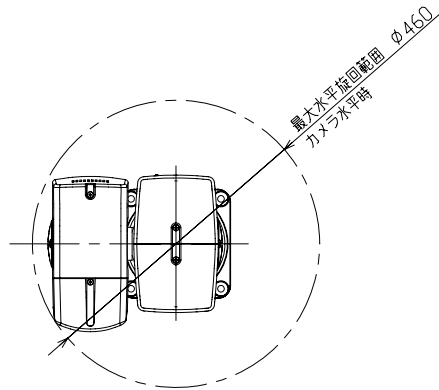

旋回範囲
 水平：±175°
 垂直：±90°

品名	屋外複合一体型カメラ
型名	CIT-7350