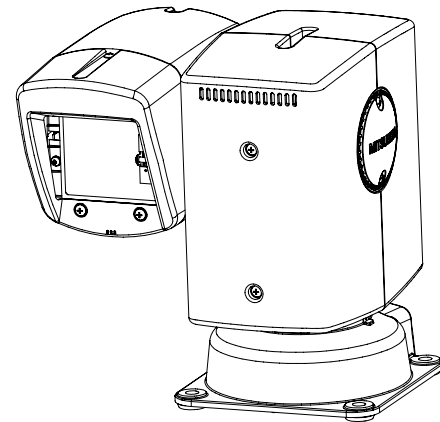

旋回範囲
 水平：±175°
 垂直：±90°

品名	屋外複合一体型カメラ
型名	CIT-7350