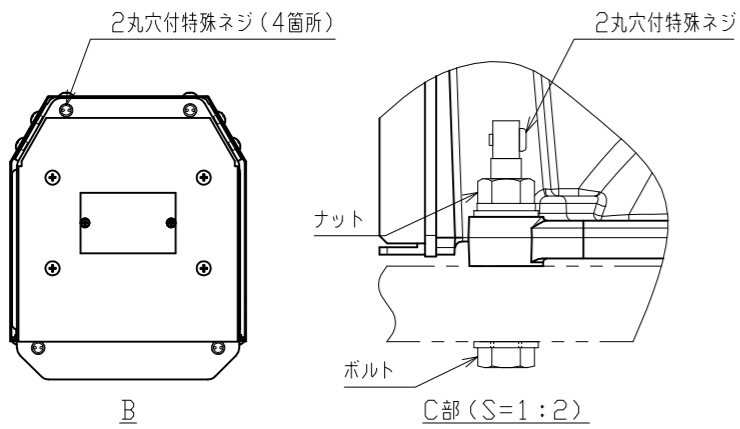

RS422/RS232C
映像、通信(同軸) 本体電源(100V)

品名	屋外複合一体型カメラ
形名	CIT-7610