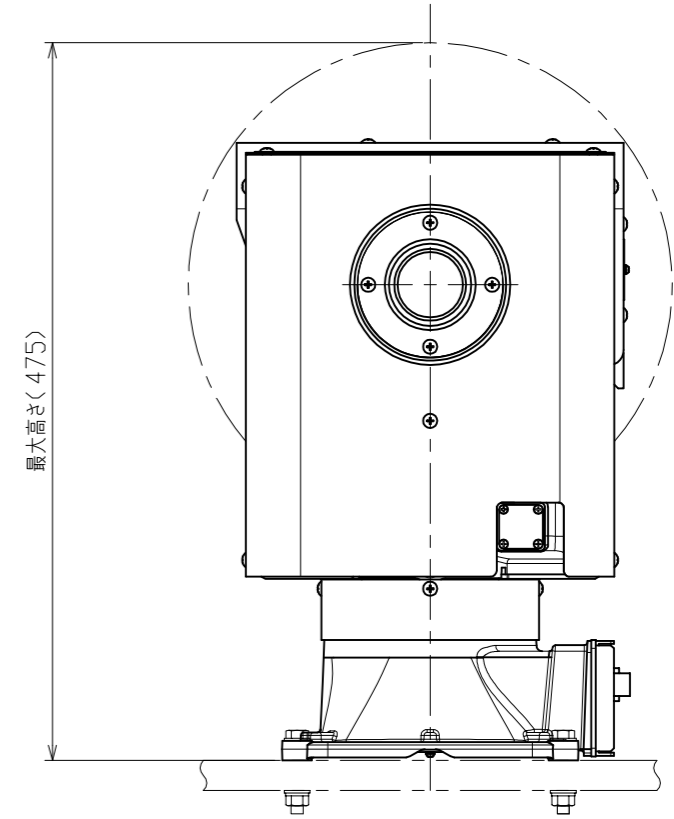

RS422/RS232C
映像、通信(同軸) 本体電源(100V)

品名	屋外複合一体型カメラ
形名	CIT-7610