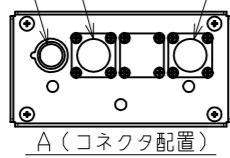

RS422/RS232C
映像、通信(同軸) 本体電源(100V)

品名	屋外複合一体型カメラ
形名	CIT-7610