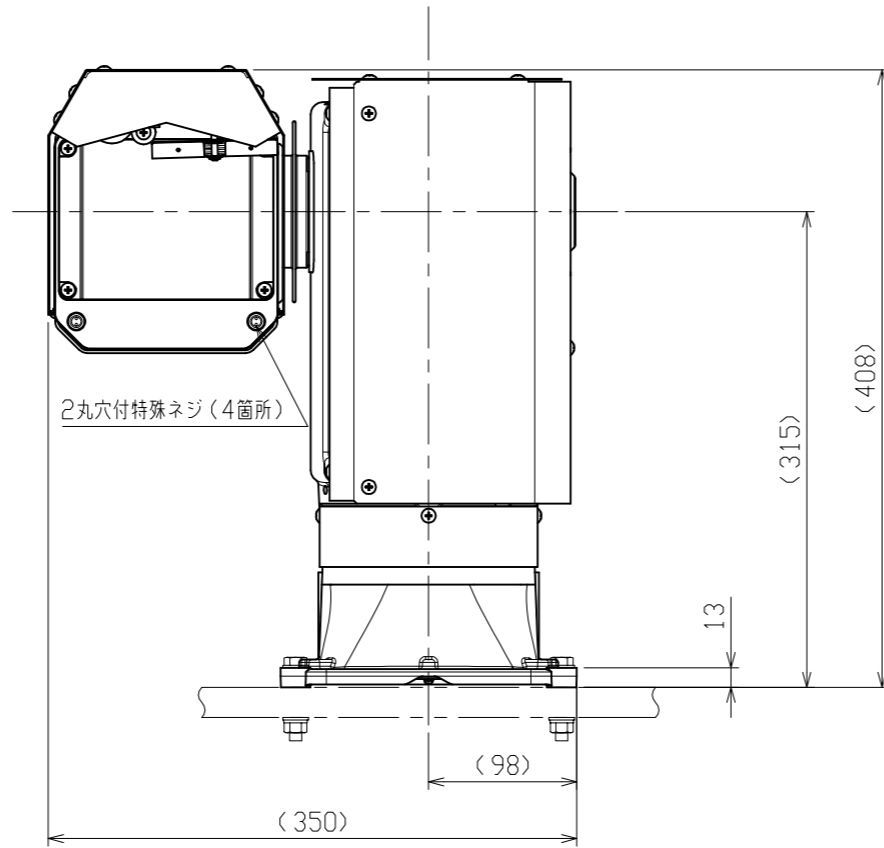

RS422/RS232C
映像、通信(同軸) 本体電源(100V)

品名	屋外複合一体型カメラ
形名	CIT-7610