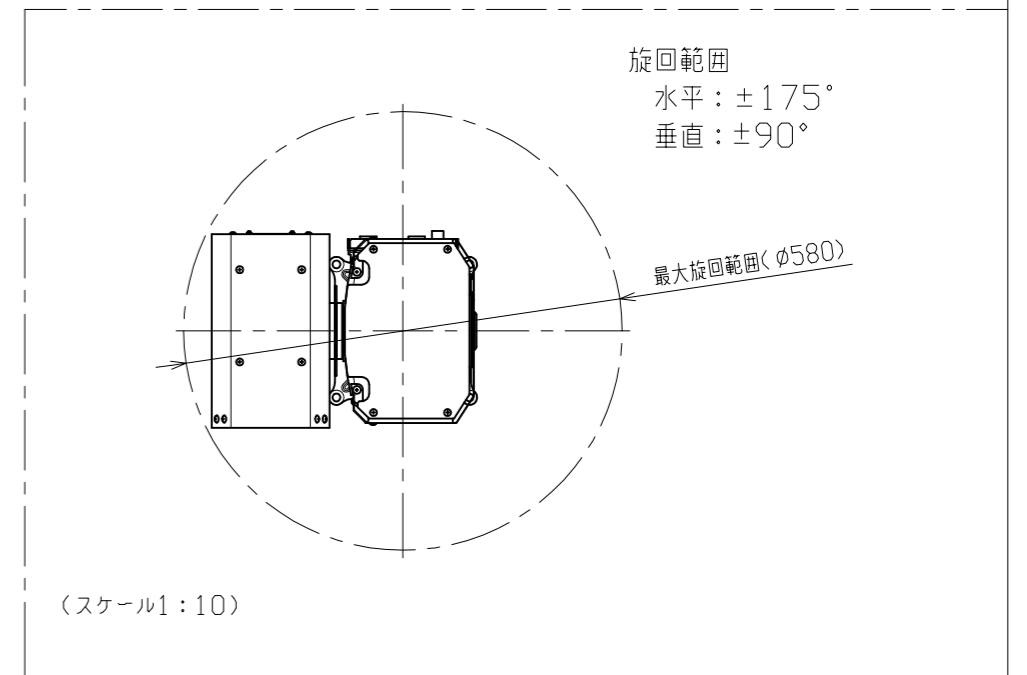

RS422/RS232C
映像、通信(同軸) 本体電源(100V)

品名	屋外複合一体型カメラ
形名	CIT-7610