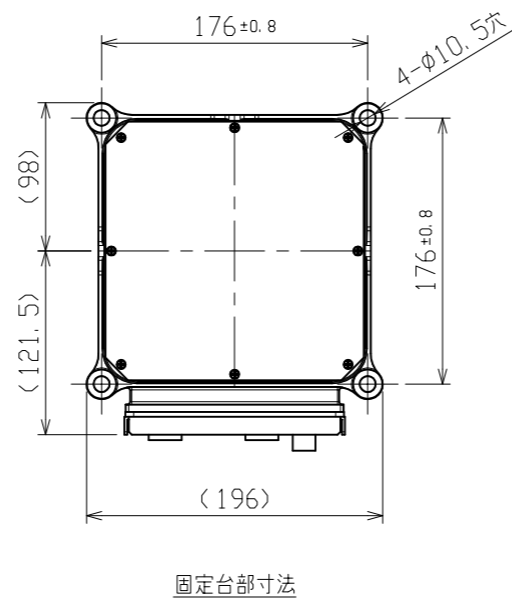

RS422/RS232C
映像、通信(同軸) 本体電源(100V)

品名	屋外複合一体型カメラ
形名	CIT-7610