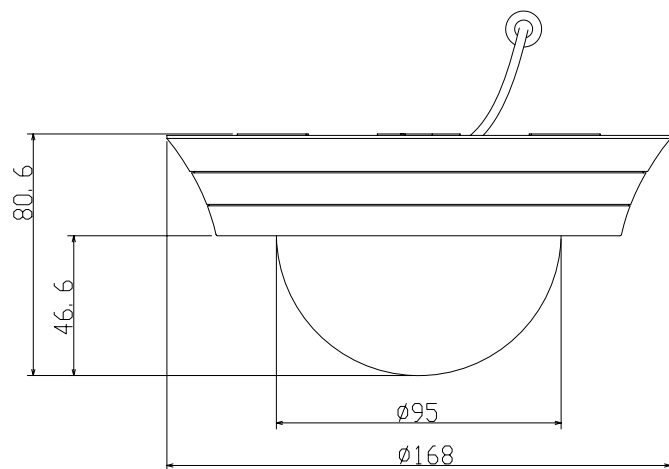

ロックアウト部  
ケーブルを水平に引き出す場合に使用

ケーブル引出し用穴（天井面及び壁面に加工）

品名	カラーカメラ
型名	CIT-8600M