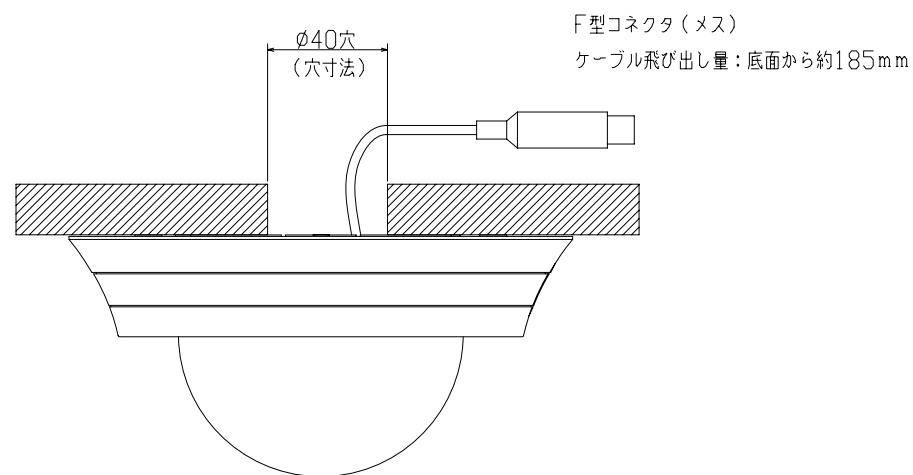

ロックアウト部  
ケーブルを水平に引き出す場合に使用

ケーブル引出し用穴（天井面及び壁面に加工）

品名	カラーカメラ
型名	CIT-8600M