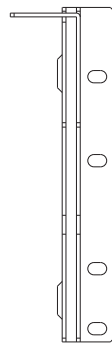

DX-RM5外形图

483

177

350