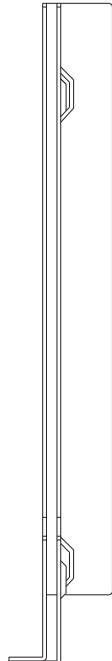

DX-RM5外形图

483

177

350