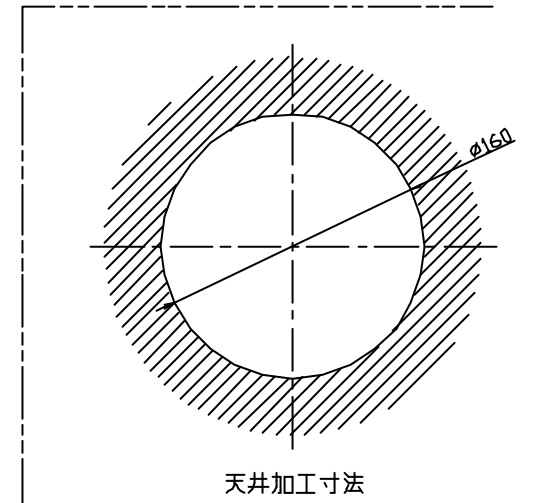

斜視図

天井埋込みユニット
K-9750外形図