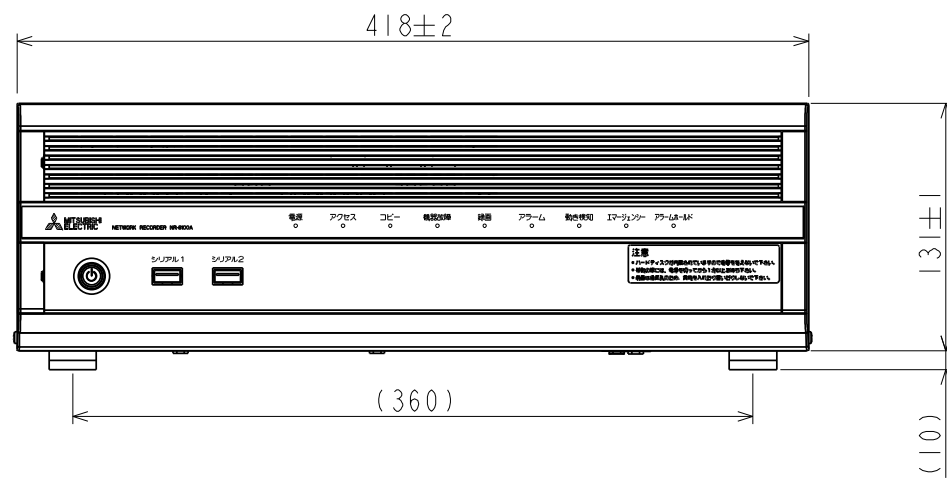

(斜視図)

品名	ネットワークレコーダー
型名	NR-8100A