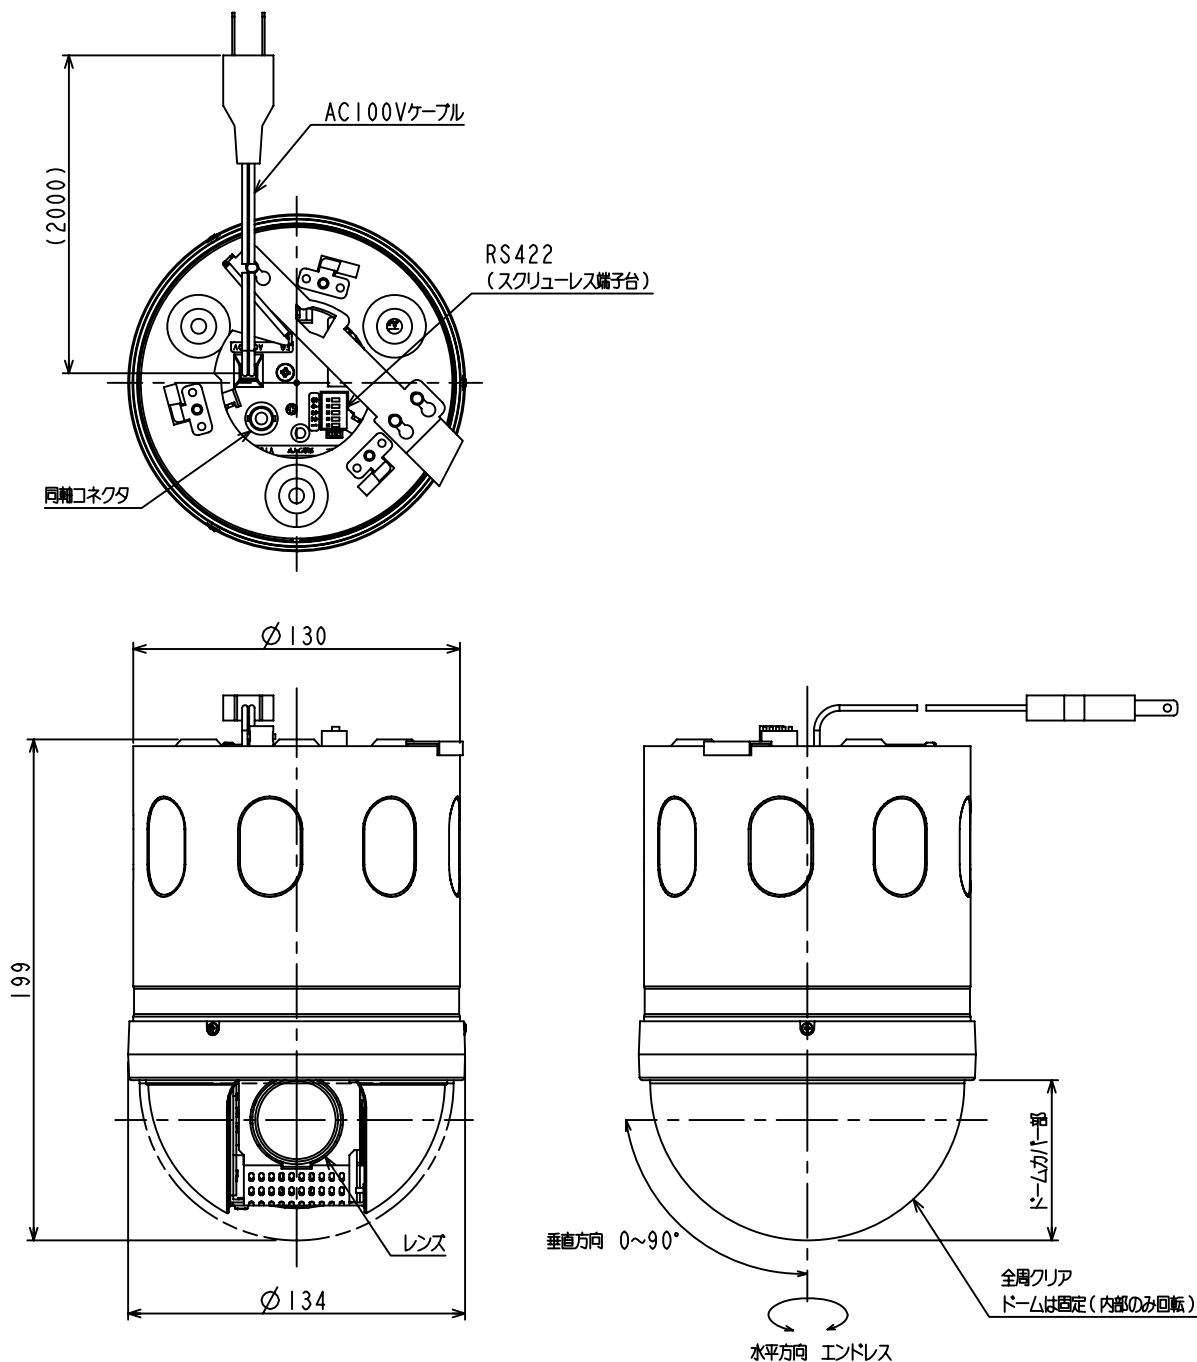

品名：屋内複合一体型カメラ

形名：CIT-7550

SCALE 1:2

撮像素子	1/4型インターライン転送方式CCD
解像度	標準時(中心部) 水平:480本以上, 垂直:350本以上
	電子増感時(中心部) 水平:460本以上, 垂直:260本以上
最低照度	標準時:<1.0lx (1/60s F1.6)
	電子増感時:<0.025lx (40倍 F1.6)
S/N比	<50dB以上 AGC OFF)
塗装色	(アイボリーホワイト)
電源	AC100V±10% 50Hz/60Hz
外形寸法	φ130×199(H)mm
質量	2.0kg以下