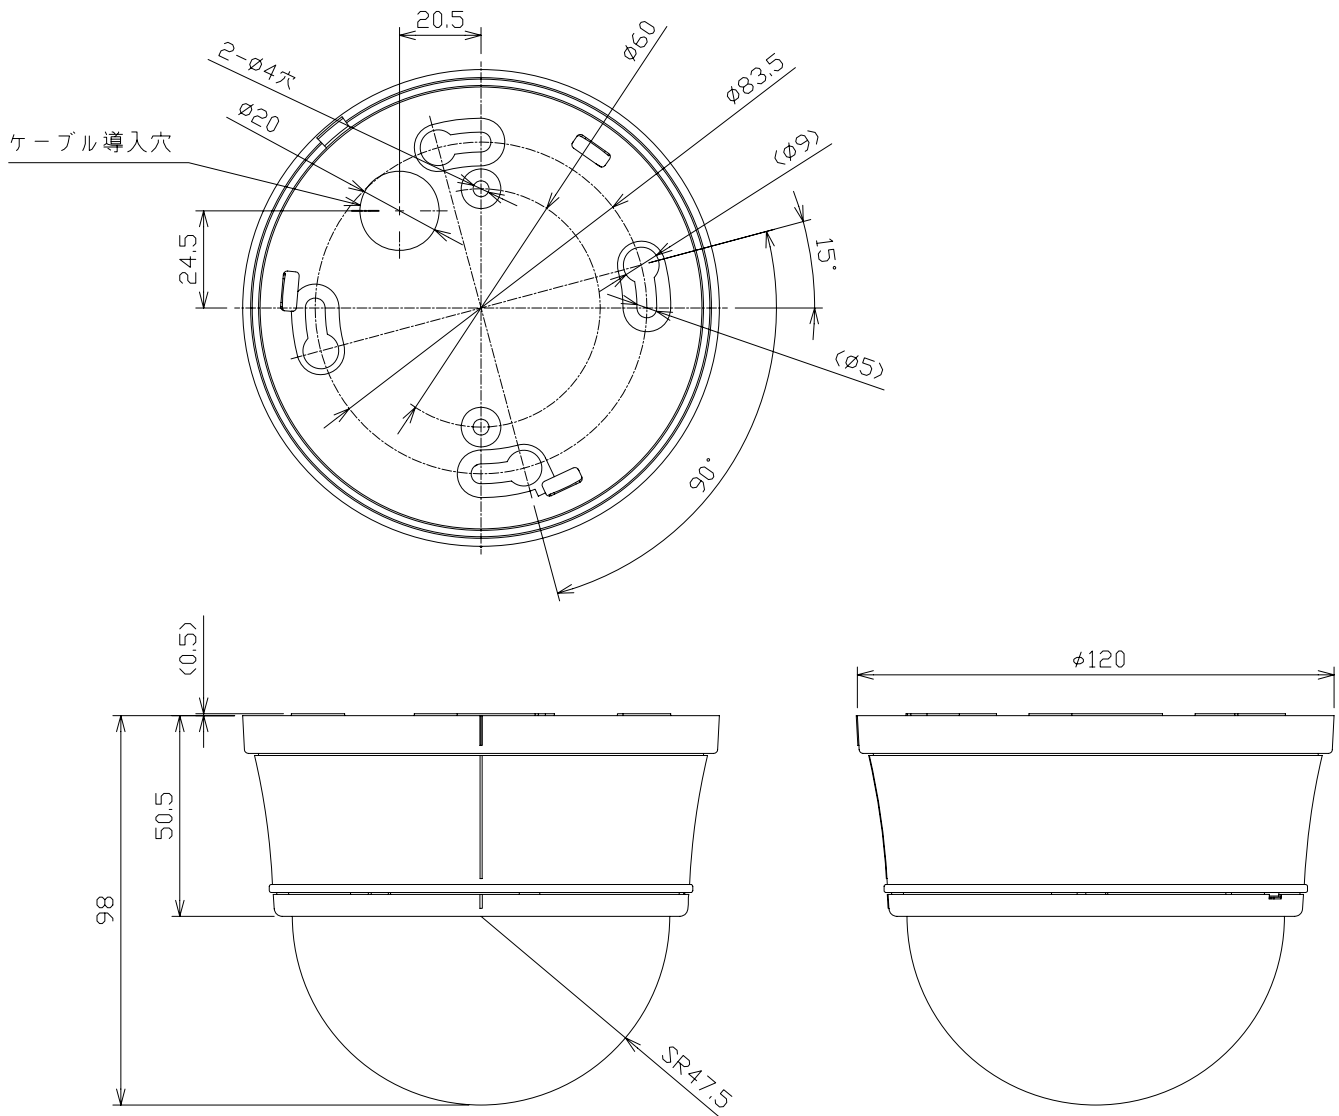

品名：ネットワークカメラ

形名：NC-2600

SCALE 1:2

|            |  |
|------------|--|
| 撮像素子       | 1/3型CMOSセンサ  |
| 有効画素数      | 1280(H)×1024(V)・・・約131万画素  |
| 画像サイズ      | 1280×960(SXVGA), 640×480(VGA)  |
| フレームレート    | 15fps(SXVGA), 30fps(VGA)   |
| 最低被写体照度    | レンズ装着時 3 lx(SXVGA出力 15fps時), 6 lx(VGA出力 30fps時)<br>カバー装着時 1 lx(SXVGA出力 15fps時), 2 lx(VGA出力 30fps時) |
| 使用レンズ      | 約3.6倍バリアフォーカルレンズ   |
| 画角         | 水平: 99.86° ~ 35.23°, 垂直: 73.28° ~ 26.40°   |
| ネットワークコネクタ | RJ-45  |
| 適合ケーブル     | UTP/STP Cat. 5e以上  |
| 外観色        | オフホワイト   |
| 電源         | 独自給電方式(ネットワークレコーダNR-2000もしくは延長アダプタより供給)  |
| 消費電力       | 3.8W以下   |
| 外形寸法       | $\phi 120 \times 98$ (H) mm (レンズカバー含む)   |
| 質量         | 305g以下   |