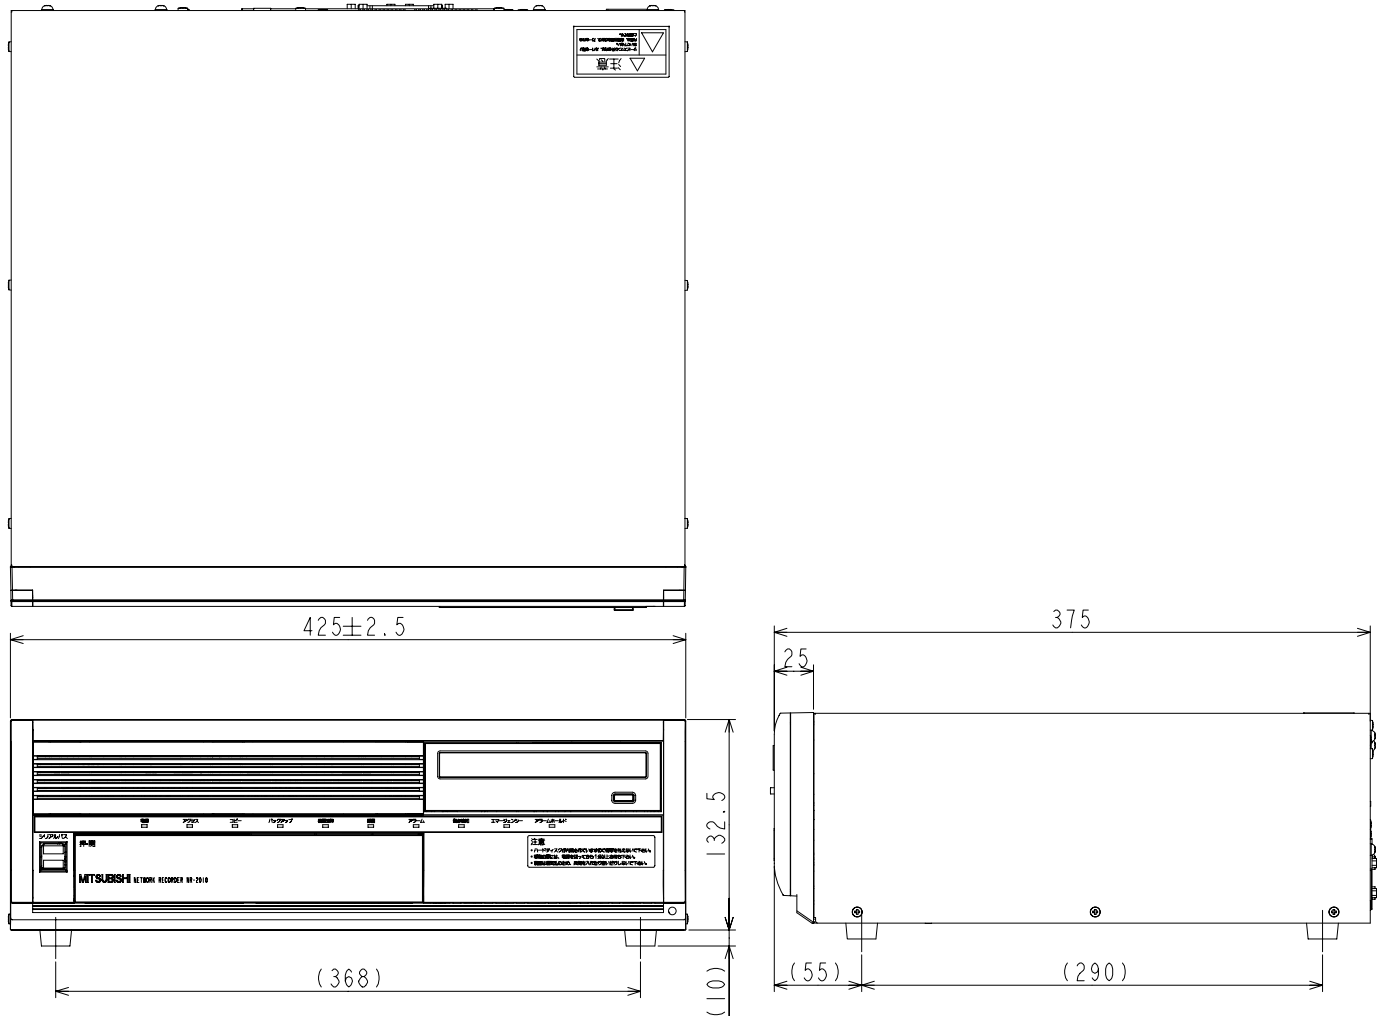

品名：ネットワークレコーダ

形名：NR-2010

SCALE 1 : 5

映像	入力	MELOOK μカメラ×8系統
		A) SXVGA(1280×960), 15fps/1系統
		B) VGA(640×480), 30fps/1系統
	入力カメラ台数	メガピクセルカメラ 最大8台
	出力	RGB出力(SXGA:1280×1024)×1系統
記録	記録媒体	内蔵HDD 500GB×2台
	記録符号化方式	A) 映像 動画: M-JPEG
		静止画: スナップショットM-JPEG
		B) 音声(1系統のみ) G, 711(μ-Law)
	画質レベル	5段階(符号化圧縮率)
	記録レート	A) SXVGA(1280×960) 最大30fps/全8系統
		B) VGA(640×480) 最大120fps/全8系統
表示	画面分割数	単画面, 4画面, 9画面, 10画面, 13画面, 16画面
	表示モード	ライブ表示, 再生表示, ライブ中再生表示, シーク表示
	表示レート	A) ライブ (a) SXVGA 15fps/1~16画面
		(b) VGA 30fps/1~16画面
		B) 再生 (a) SXVGA 最大15fps/1画面, 最大 30fps/8画面
		(b) VGA 最大30fps/1画面, 最大120fps/16画面
電源電圧/周波数		AC100V±10V, 50/60Hz±2Hz
定格電流		4A以下(400W以下)(最大カメラ8台接続時)
外形寸法		425(W)×132.5(H)×375(D)mm(ゴム足及び突起部除く)
質量		約15kg以下