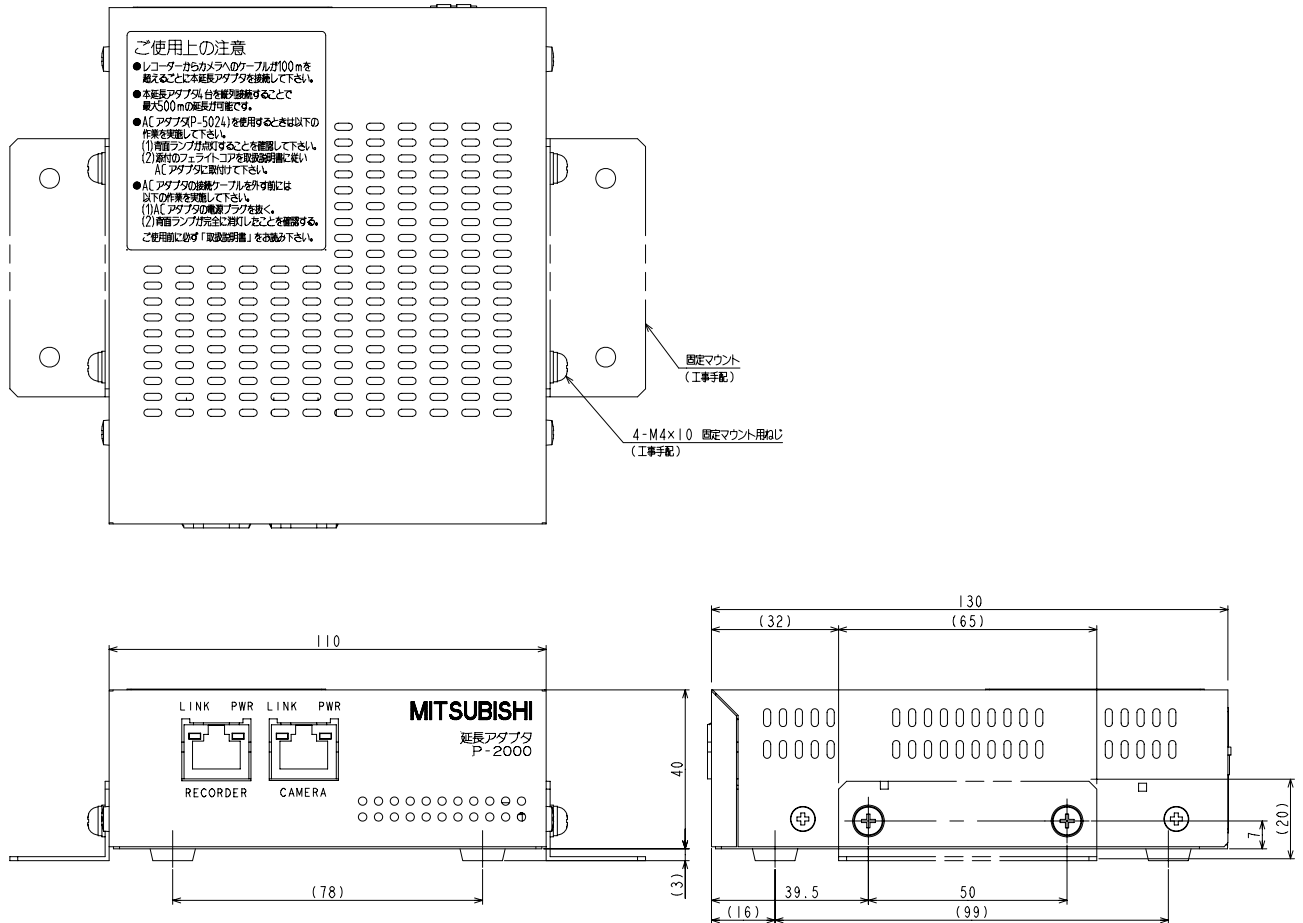

品名：メガピクセル延長アダプタ

形名：P-2000

SCALE 1 : 5

最大伝送距離	メガピクセルレコーダー間 最大500m (但し、機器間距離 100m)
適合ケーブル	UTP/STP Cat5e以上
コネクタ	RJ-45
電源	1) 独自受電/給電方式 (メガピクセルレコーダー, または延長アダプタより給電) 2) DC+24V (優先) (独自給電用電源用のみとして使用。DC+24Vが入力された時点で、給電用電源はDC+24Vに切替る。)
消費電力	DC+24V入力時, 13W±3.5W
使用温度, 湿度	-10~+50℃ 80%RH以下 (但し, 結露しないこと)
塗装色	アイボリー (マンセル 5, 4Y7, 2/0.5 5分ツヤ)
外形寸法	110(W)×40(H)×130(D)mm (突起部除く)
質量	600g以下