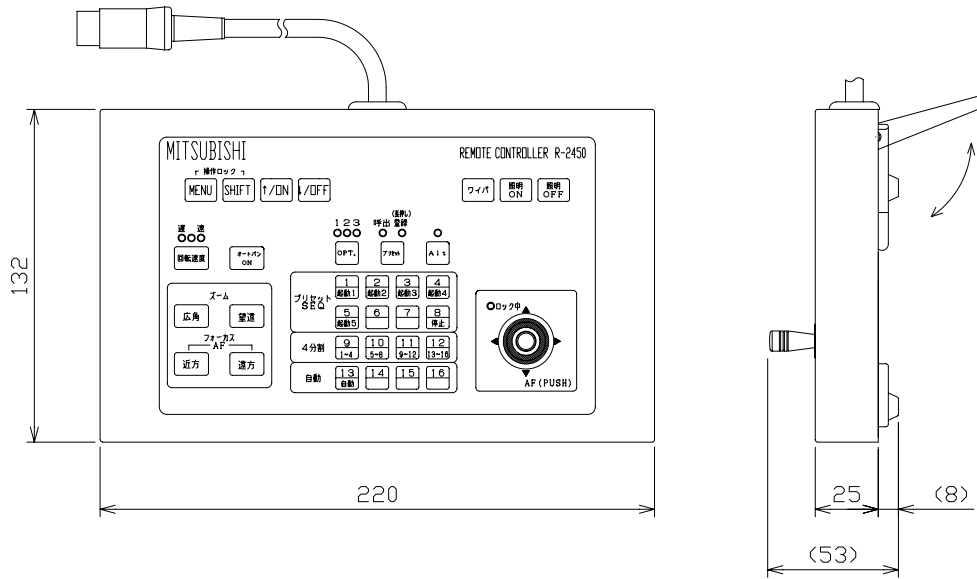

品名：リモートコントローラ

形名：R-2450

外形図

SCALE 1:3

外部 I/F	DIN8極(コントローラ専用のI/Fに接続)
機能	コントローラ制御, カメラ選択, カメラ制御, アリセット
塗装色	マシカ5, 4Y7, 2/O, 5(5分ツヤ)相当
電源	DC5V(カメラコントローラより供給)
外形寸法	220(W) X 25(H) X 132(D) mm(突起物を除く)
質量	約1.3kg