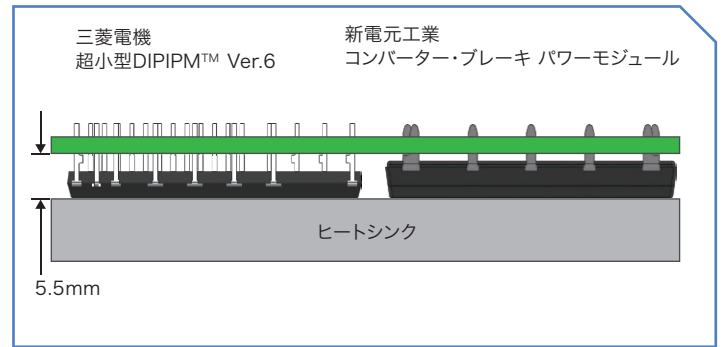

三菱電機 超小型DIIPM™ Ver.6 新電元工業 コンバーター・ブレーキ パワーモジュール

2つのパワーモジュールでインバーターシステムの主回路が構成可能
プリント基板からの高さが共通で取付けが容易となり機器の小型化に貢献

- ◆インバーターシステムの主回路の構成が可能
- ◆プリント基板からの高さが共通なため、放熱フィン設計・取り付けが容易
- ◆産業用機器の小型化、生産性の改善に貢献

◆三菱電機/新電元工業 製品組み合わせ (例) ※お客様のご使用条件に応じて、組み合わせが異なる場合があります。

三菱電機 超小型DIIPM™ Ver.6 (三相インバーター)	新電元工業 パワーモジュール (三相コンバーター+ブレーキ)
PSS20S92E6 / PSS20S92F6 (20A/600V)	MG020200 (20A/800V)※ MG020201 (30A/800V)※
PSS30S92E6 / PSS30S92F6 (30A/600V)	
PSS35S92E6 / PSS35S92F6 (35A/600V)	