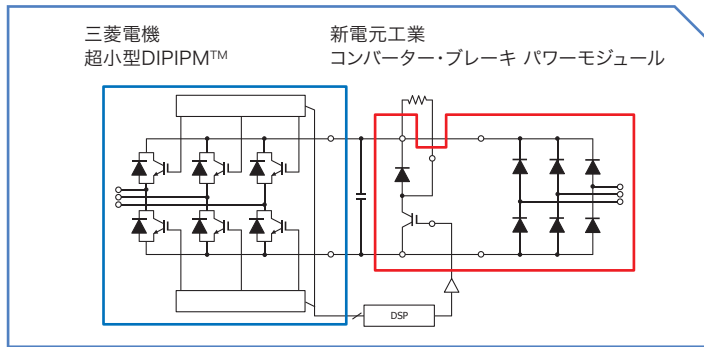

三菱電機 超小型DIIPM™ Ver.6 新電元工業 コンバーター・ブレーキ パワーモジュール

2つのパワーモジュールでインバーターシステムの主回路が構成可能
プリント基板からの高さが共通で取付けが容易となり機器の小型化に貢献

- ◆インバーターシステムの主回路の構成が可能
- ◆プリント基板からの高さが共通なため、放熱フィン設計・取り付けが容易
- ◆産業用機器の小型化、生産性の改善に貢献

◆三菱電機/新電元工業 製品組み合わせ (例) ※お客様のご使用条件に応じて、組み合わせが異なる場合があります。

三菱電機 超小型DIIPM™ Ver.6 (三相インバーター)	新電元工業 パワーモジュール (三相コンバーター+ブレーキ)
PSS20S92E6 / PSS20S92F6 (20A/600V)	MG020200 (20A/800V)※ MG020201 (30A/800V)※
PSS30S92E6 / PSS30S92F6 (30A/600V)	
PSS35S92E6 / PSS35S92F6 (35A/600V)	