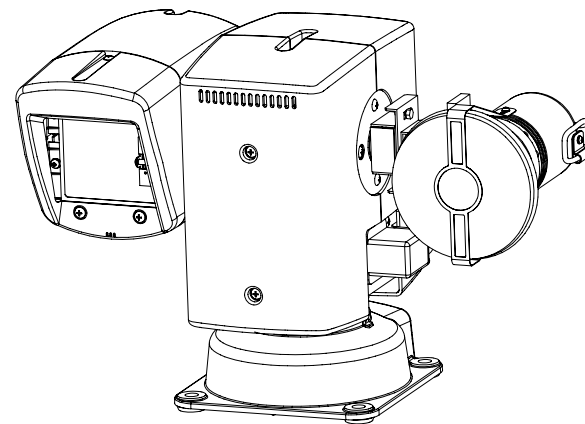

旋回範囲
水平: ±175°
垂直: ±90°

品名	屋外複合一体型カメラ
型名	CIT-7350(L)