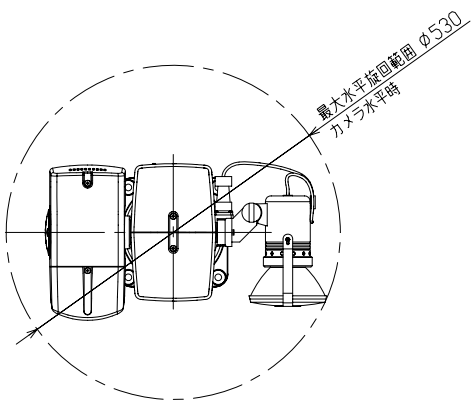

旋回範囲
水平: ±175°
垂直: ±90°

品名	屋外複合一体型カメラ
型名	CIT-7350(L)