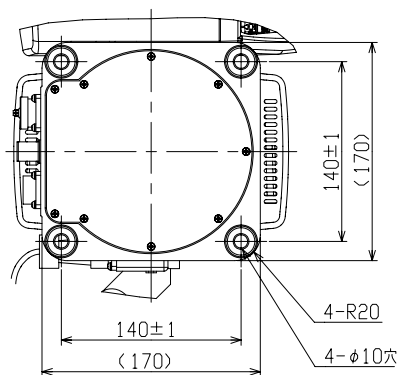

旋回範囲
水平: ±175°
垂直: ±90°

品名	屋外複合一体型カメラ
型名	CIT-7350(L)