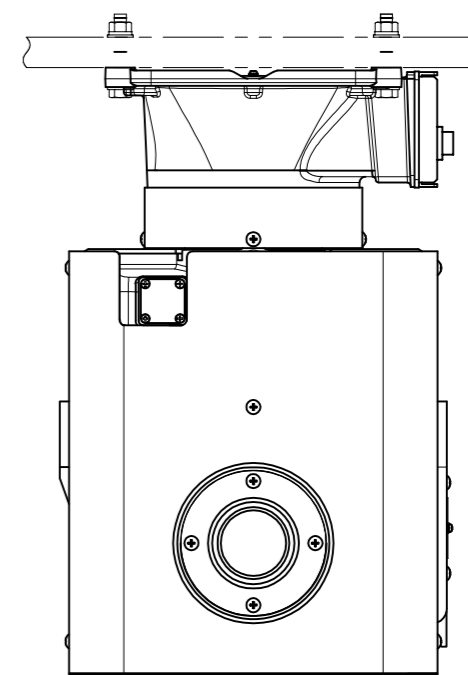

A矢视图(コネクタ配置)

B矢视图

C部(S=1:2)

固定台部寸法

品名	屋外複合一体型カメラ
形名	CIT-7613