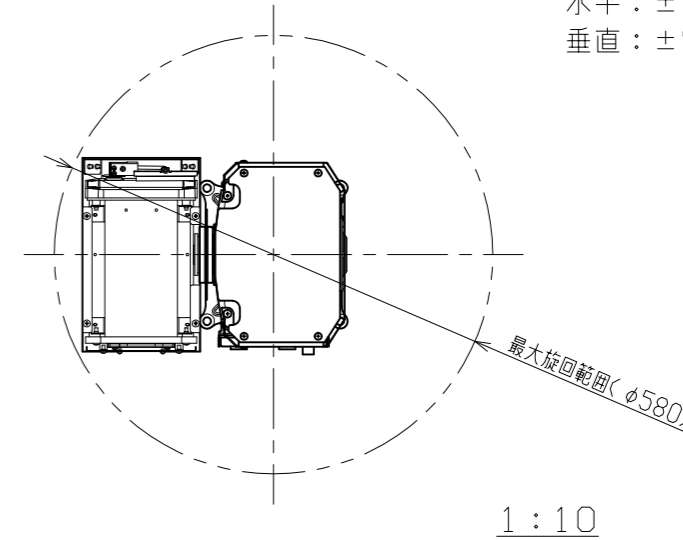

A矢视图(コネクタ配置)

B矢视图

C部(S=1:2)

固定台部寸法

品名	屋外複合一体型カメラ
形名	CIT-7613