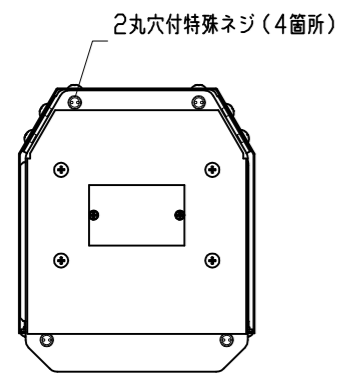

A矢视图(コネクタ配置)

B矢视图

C部(S=1:2)

固定台部寸法

品名	屋外複合一体型カメラ
形名	CIT-7613