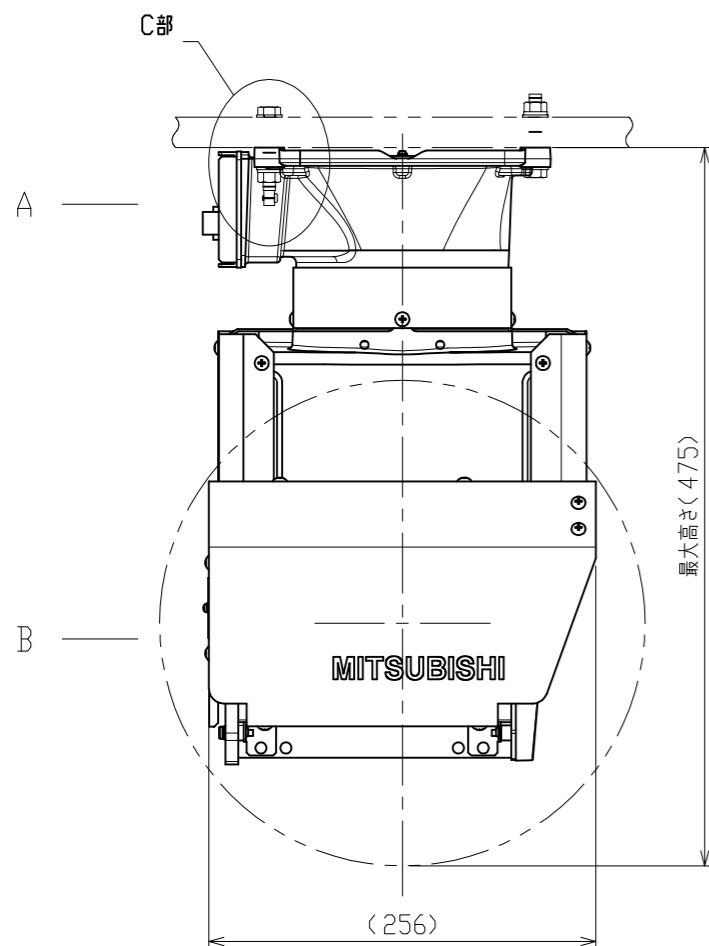

A矢视图(コネクタ配置)

B矢视图

C部(S=1:2)

固定台部寸法

品名	屋外複合一体型カメラ
形名	CIT-7613