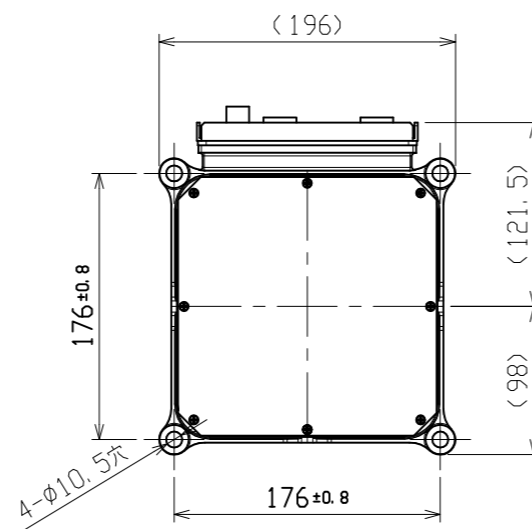

A矢视图(コネクタ配置)

B矢视图

C部(S=1:2)

固定台部寸法

品名	屋外複合一体型カメラ
形名	CIT-7613