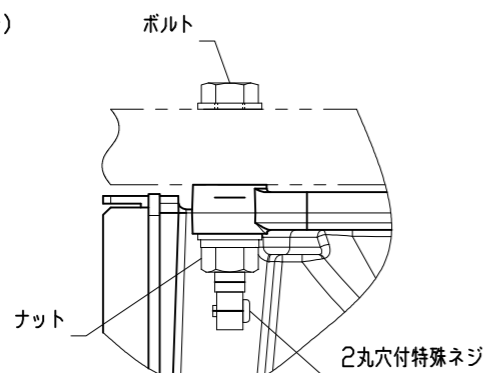

A矢视图(コネクタ配置)

B矢视图

C部(S=1:2)

固定台部寸法

品名	屋外複合一体型カメラ
形名	CIT-7613