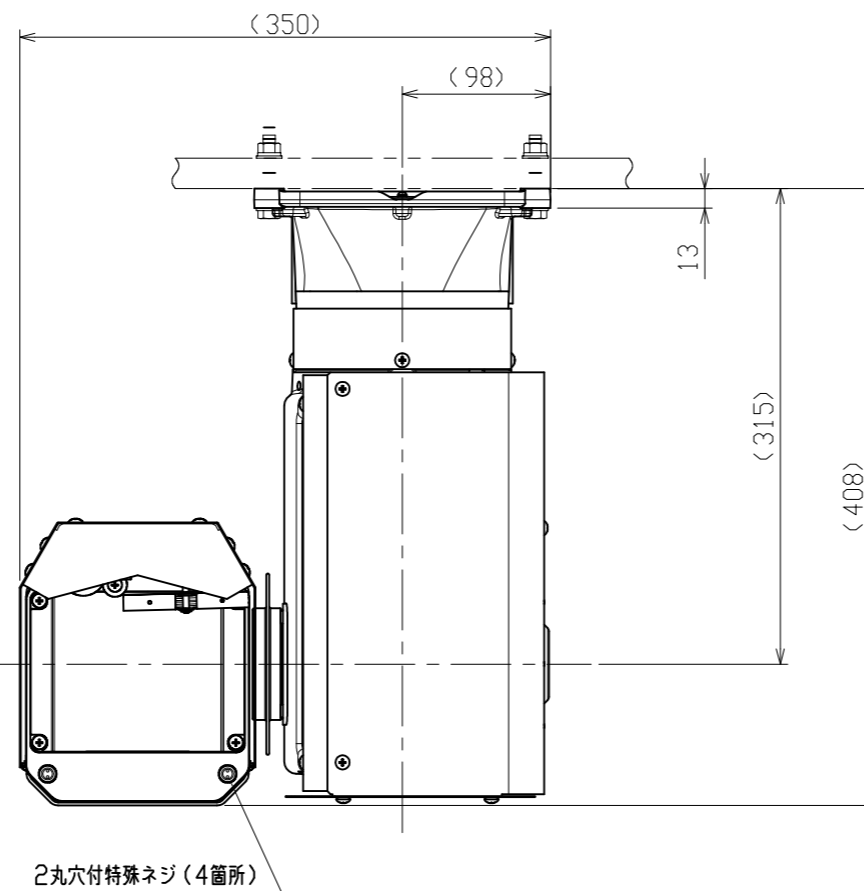

A矢视图(コネクタ配置)

B矢视图

C部(S=1:2)

固定台部寸法

品名	屋外複合一体型カメラ
形名	CIT-7613