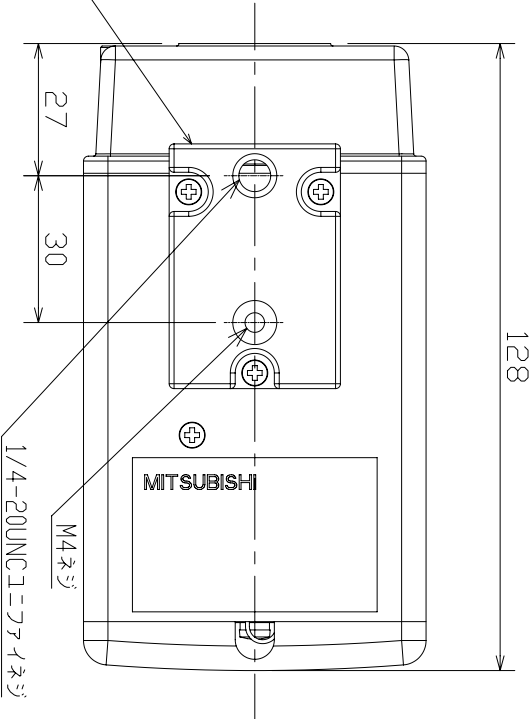

絶縁取付フタ  
(底面に移設可能)

エニタ出力

品名	カラーカメラ
型名	CIT-8000