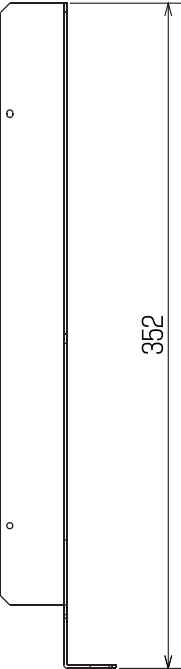

DX-RM4外形图

482

132.6

352