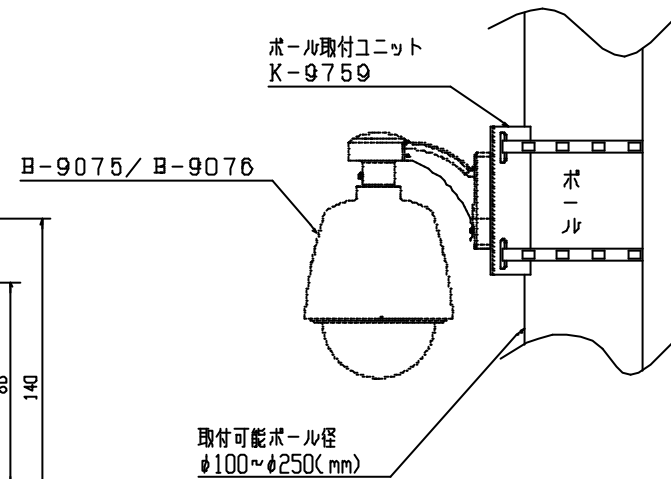

付属品

- (1) ステンレスバンド 20(中)X1.5m 4
- (2) B-9075・B-9076本体取付ボルト/ナット 4式

部品名	材質	外観色
ボール取付金具	鋼板	アイボリー(マンセル7.5Y 9/1相当)

取付概略図(スケール 1/8)

品名	ボール取付ユニット
型名	K - 9 7 5 9