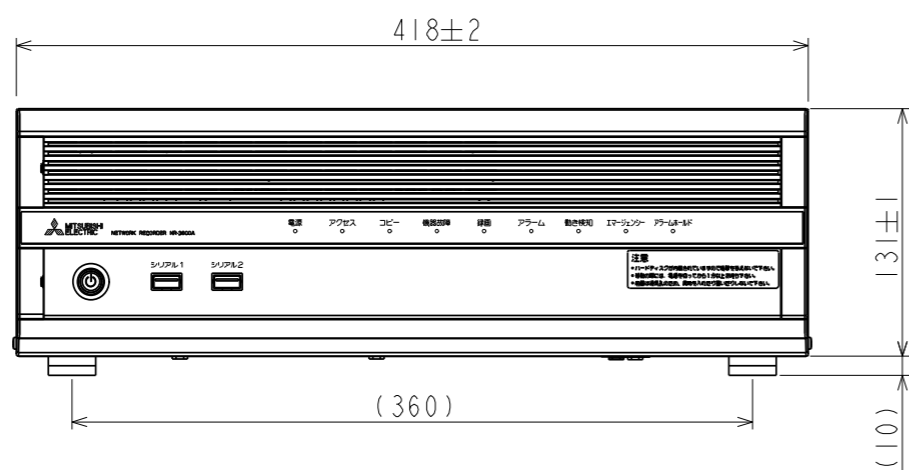

(斜視図)

品名	ネットワークレコーダー
型名	NR-3600A