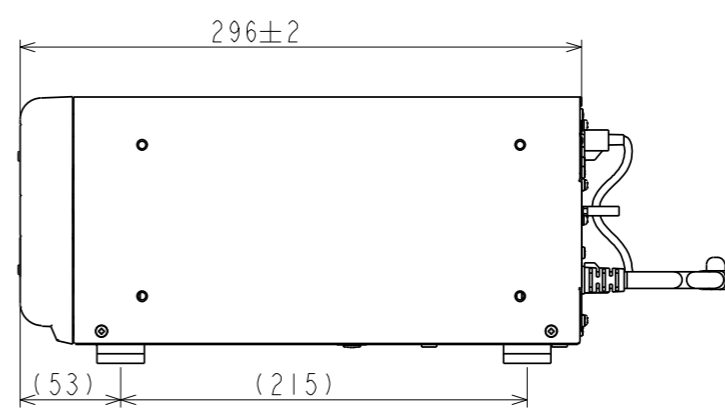

(斜視図)

品名	ネットワークレコーダー
型名	NR-3600A