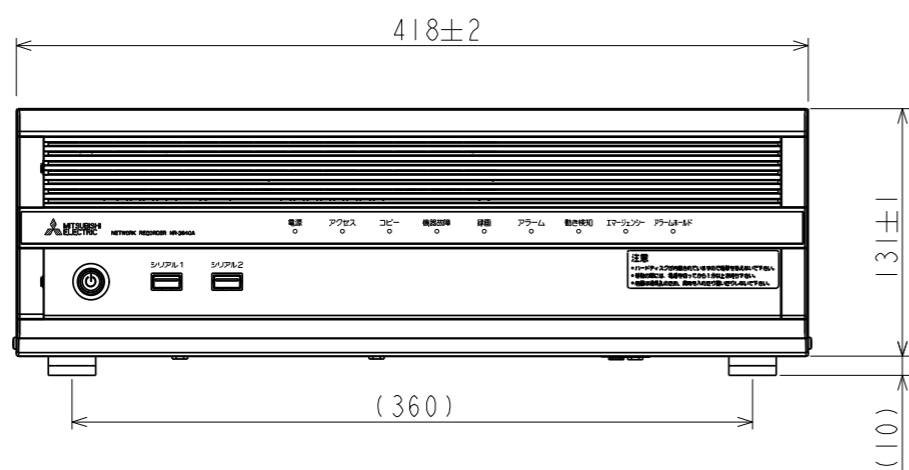

(斜視図)

品名	ネットワークレコーダー
型名	NR-3640A