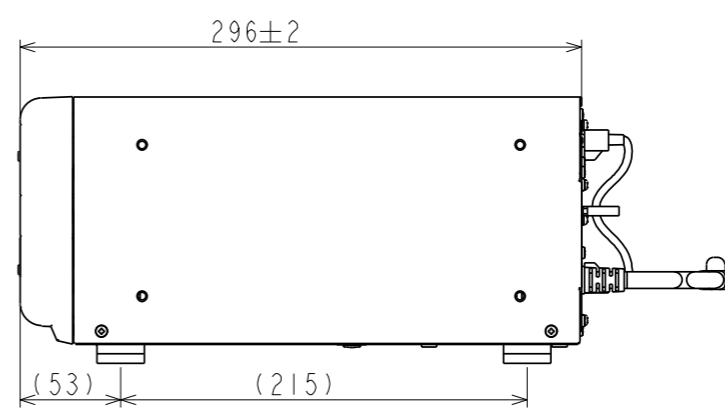

(斜視図)

品名	ネットワークレコーダー
型名	NR-3640A