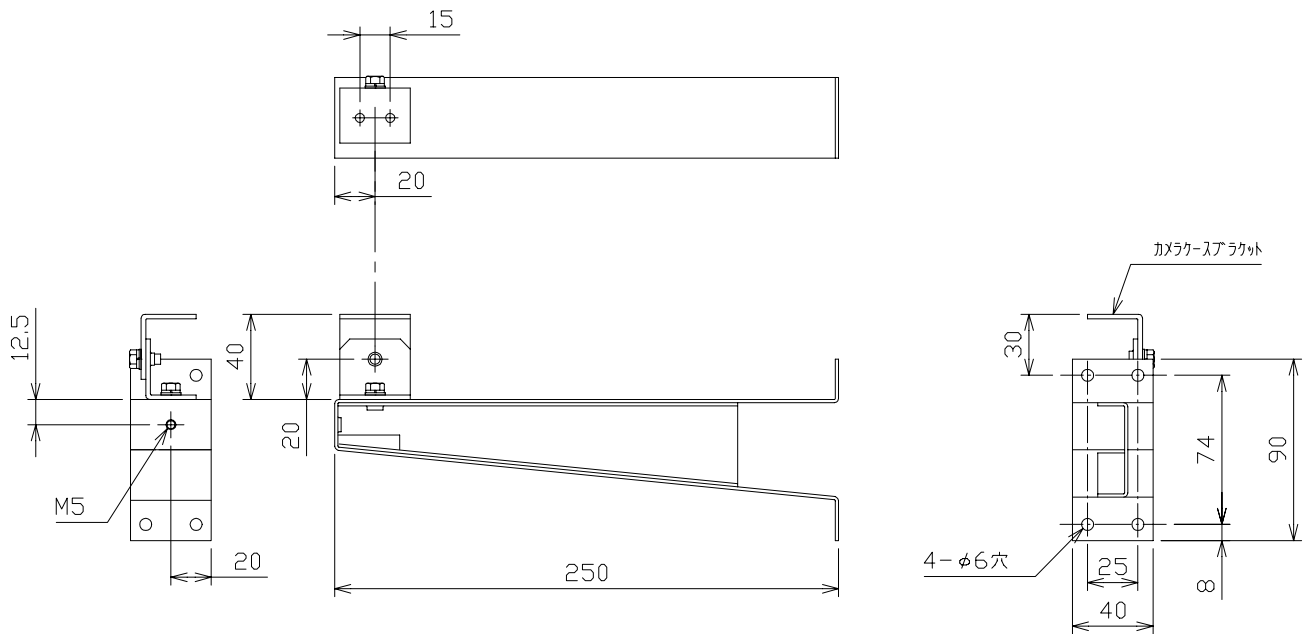

品名：カメラ取付台

形名：A-5614

外形図

SCALE 1:4

調整角度	垂直：上向き0° 下向き90°，水平360°
材質	鋼板
塗装色	マテ黒5, 4Y7, 2/0, 5相当(5分ツヤ)
外形寸法	約40(W) X 115(H) X 250(D) mm
質量	約0.5kg