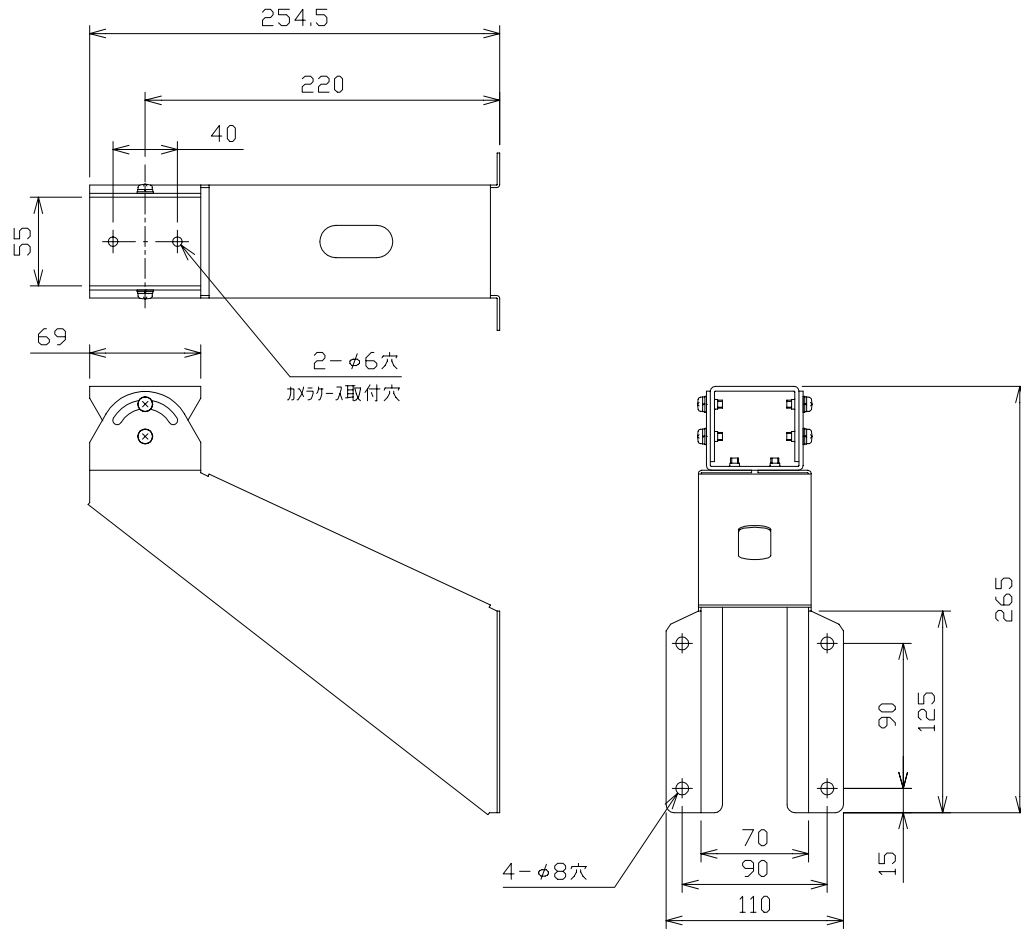

品名：カメラケース取付台

形名：A-5615

外形図

SCALE 1:5

調整角度	垂直：上向き0° 下向き60°，水平±90°
材質	鋼板
塗装色	マテ♯ 5, 4Y7, 2/0, 5相当(5分枠)
外形寸法	約110(W) X265(H) X255(D) mm
質量	約1.4kg