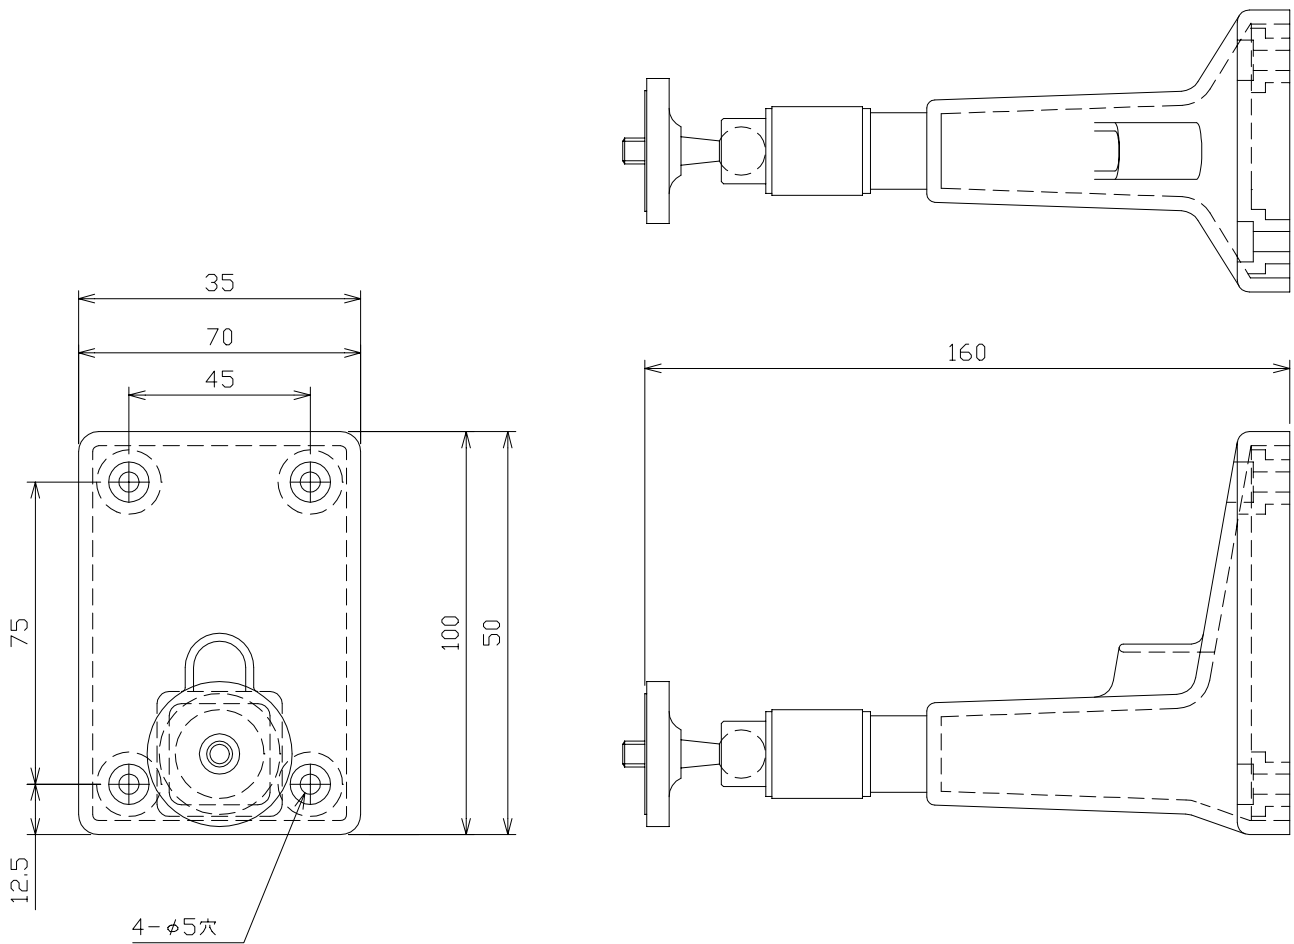

品名：カメラ取付足

形名：A-5624

外形図

SCALE 1:2

調整角度	
材質	ABS樹脂(雲台部：アルミニウム)
塗装色	アイボリー色
外形寸法	約70(W) X 100(D) X 160(H) mm
質量	