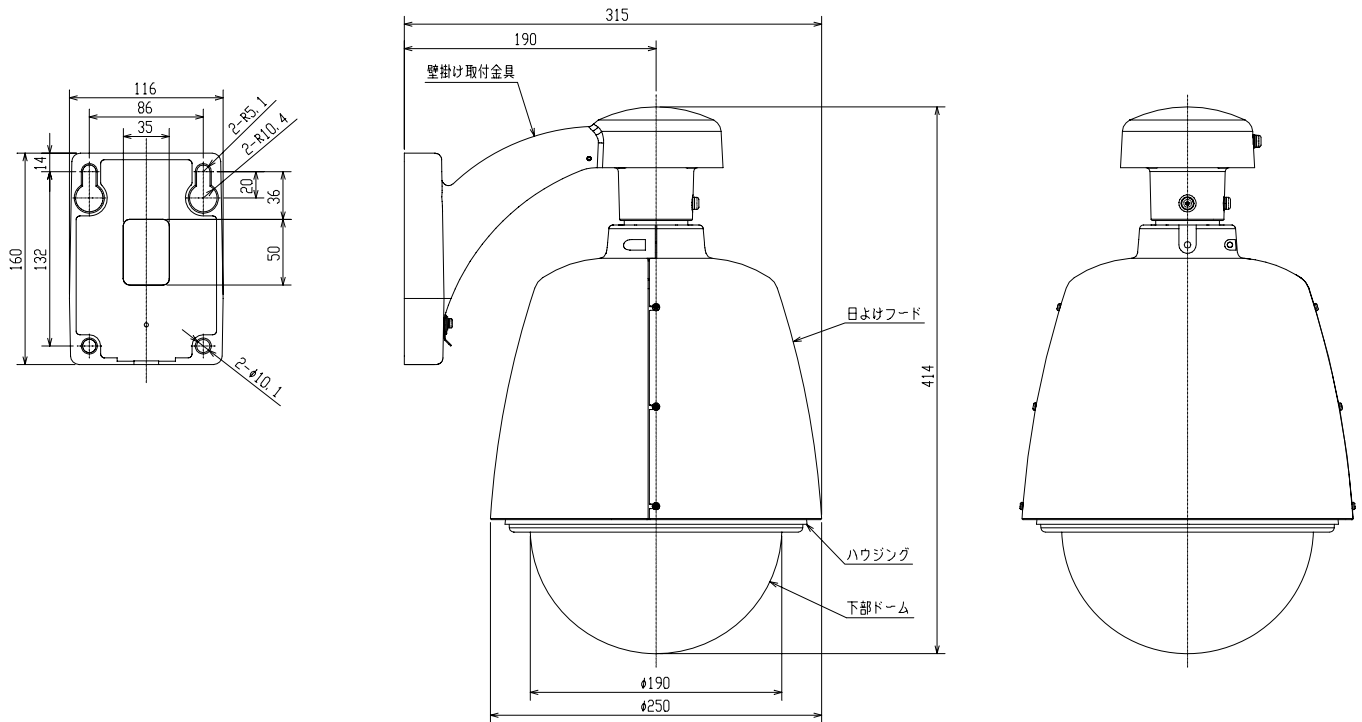

品名：屋外ドーム型カメラケース

形名：B-9075B/B-9076B

SCALE 1:6

材質及び外観色	日よけフード：アルミ合金（アイボリー色）
	ハウジング：アルミ合金（アイボリー色）
	下部ドーム：B-9075B アクリル樹脂（透明）
	B-9076B アクリル樹脂（スモーク）
周囲温度	壁掛け取付金具：アルミ合金（アイボリー色）
	-10℃～+40℃
電源	90%RH以下（但し、結露なきこと）
外形寸法	AC100V±10%、50/60Hz共用
質量	約φ250（直径）×414（高さ）×315（奥行）[mm]
	約3.8kg