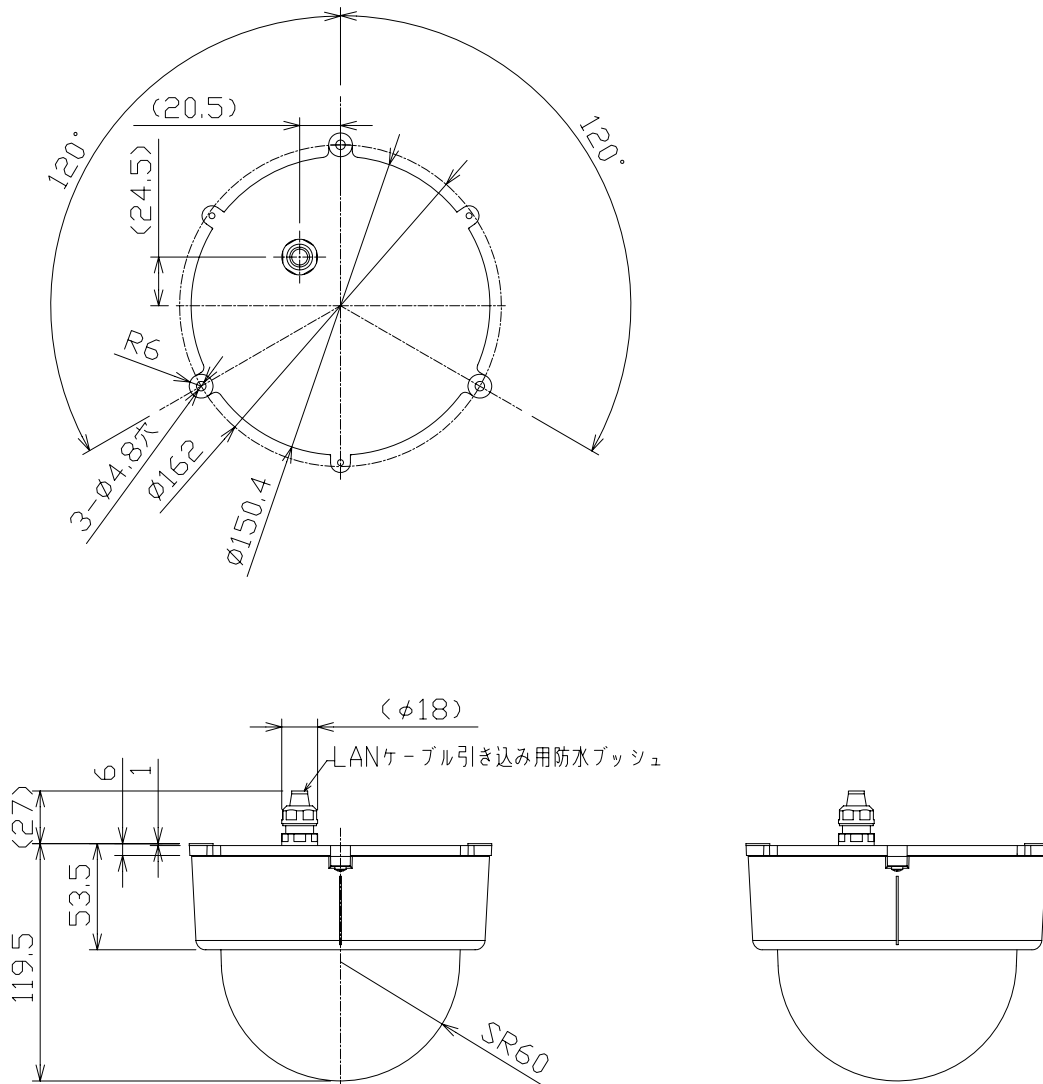

品名：屋外ドーム型カメラケース

形名：B-9260

SCALE 1 : 4

構造	IP66(JIS C 0920 耐じん・暴噴流形)
周囲温度	-10℃~40℃
周囲湿度	90%RH以下(但し、結露なきこと)
質量	0. 6kg以下
塗装色	アイボリー
外形寸法	φ150. 4×119. 5(H) mm