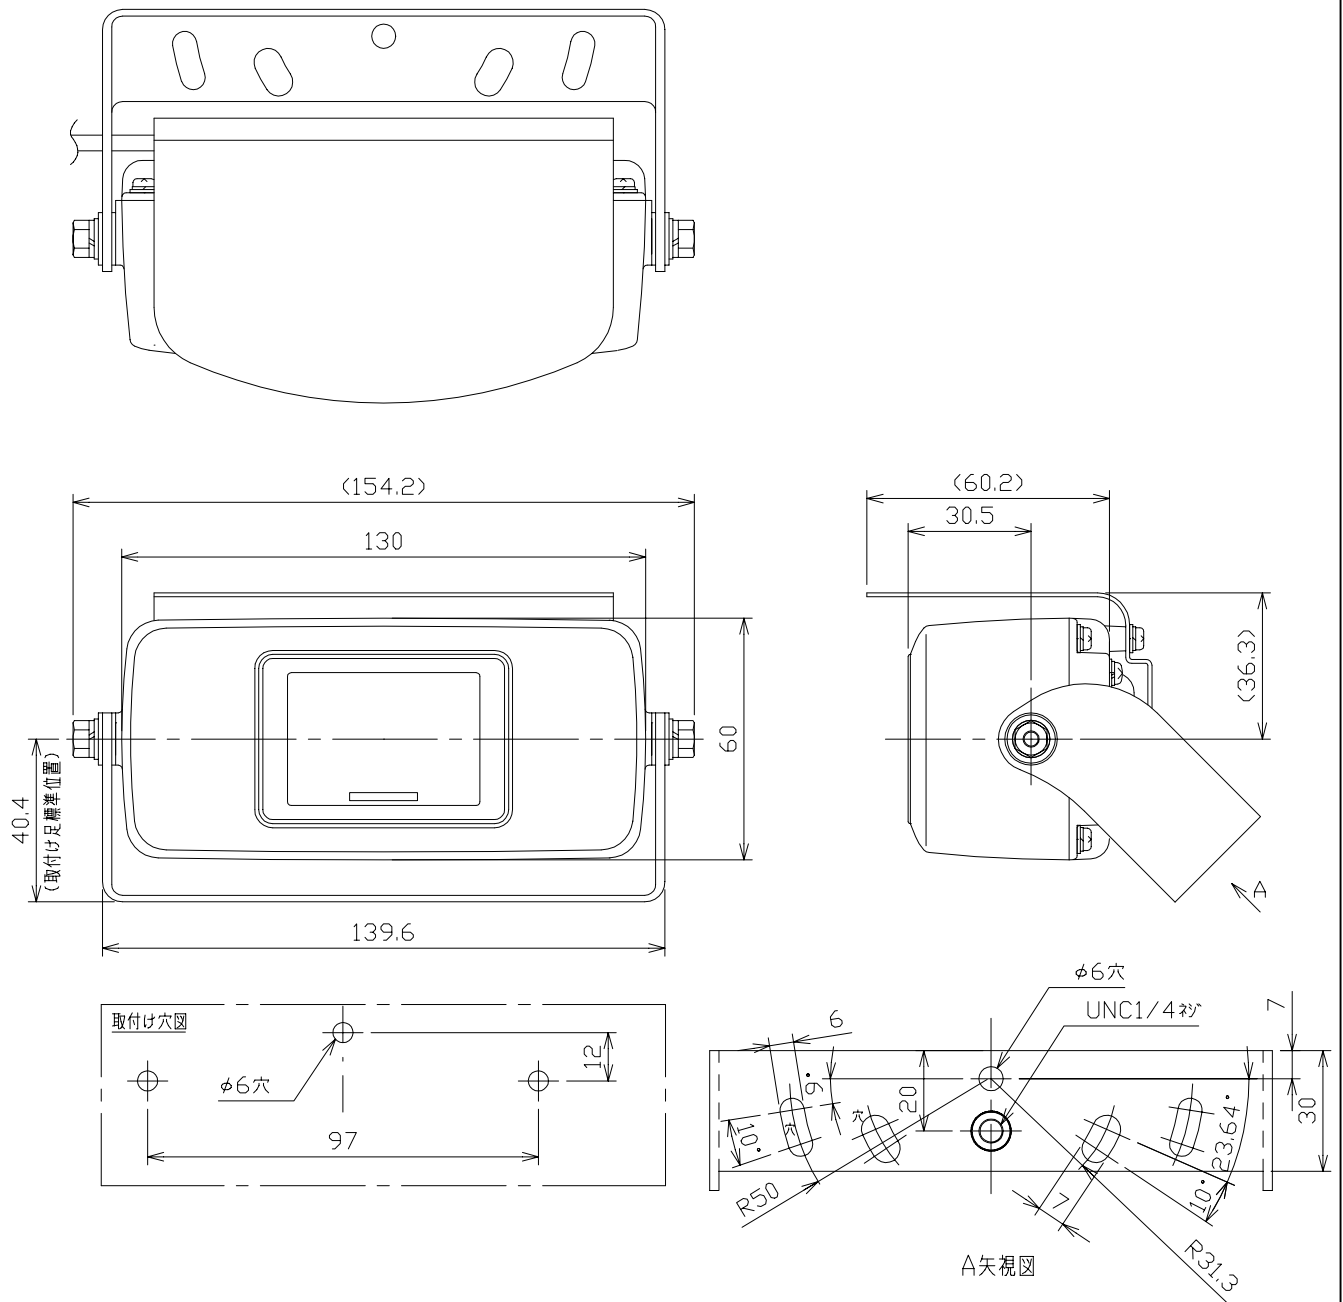

品名：屋外小型カラーカメラ

形名：CIT-743

外形図

SCALE 1:2

撮像素子	1/3型、インターライン転送方式
解像度	標準時の中心部 水平：470本、垂直：350本/電子増感時の中心部 水平：460本、垂直：260本
最低被写体照度	1lx(F1.85)，電子増感時：0.03lx(32倍増感)
SN比	48dB以上
塗装色	マゼン7(5分ツヤ)相当
電源	VP多重電源以外相当品より供給
外形寸法	約130(W) X 60(H) X 56(D) mm
質量	約630g(取付金具含む)