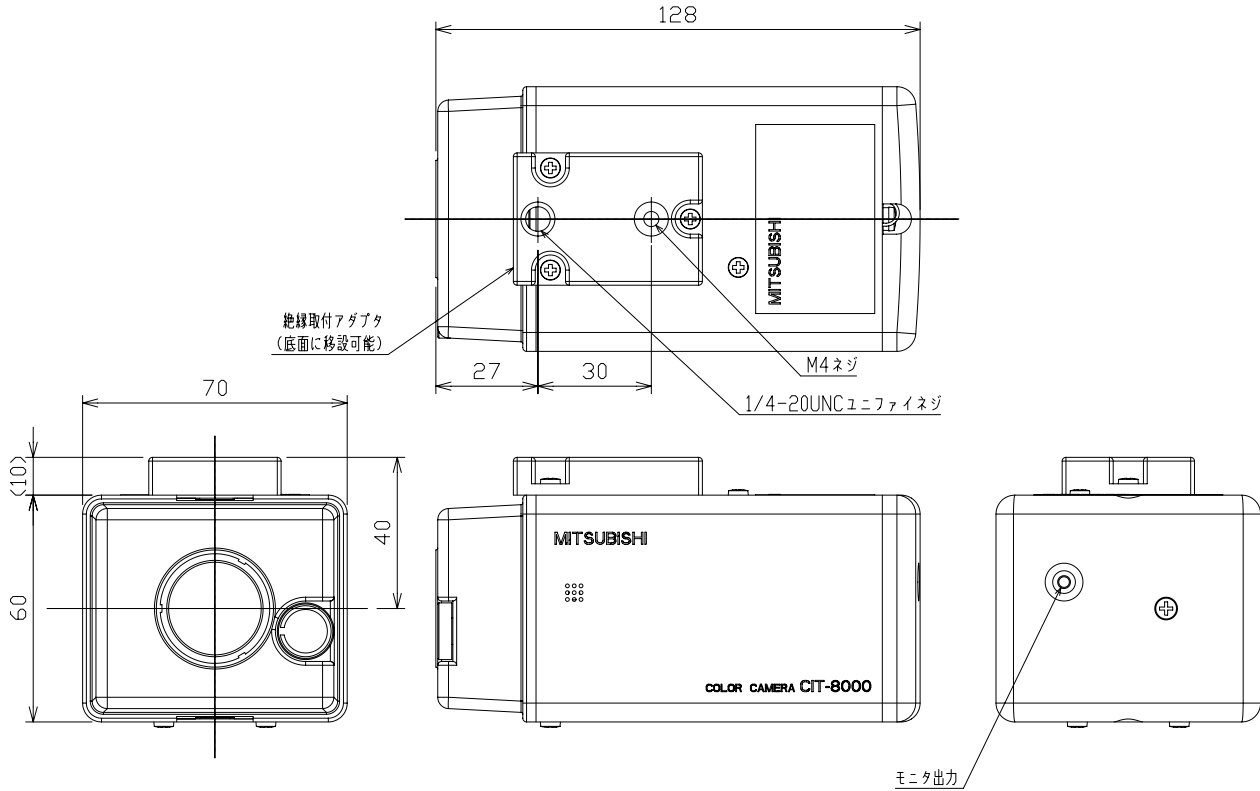

品名：カラーカメラ

形名：CIT-8000

外形図

SCALE 1 : 2

撮像素子	1/3型, イターライ転送方式
有効画素数	768(H) × 494(V) 約38万画素
解像度	標準時 水平：480本以上, 垂直：350本以上
	高解像度時 水平：535本以上, 垂直：350本以上
最低被写体照度	標準時: 0.5lx (F1.4, 1/60s)
SN比	50dB以上 (AGC OFF)
塗装色	マテ#5Y8/1 (5分ツヤ) 相当
電源	DC (カメラコントロールなどにより供給)
外形寸法	70(W) × 60(H) × 166(D) mm (レンズカバー含む)
	70(W) × 60(H) × 128(D) mm (レンズカバー含まず)
質量	約390g (レンズカバー含まず)