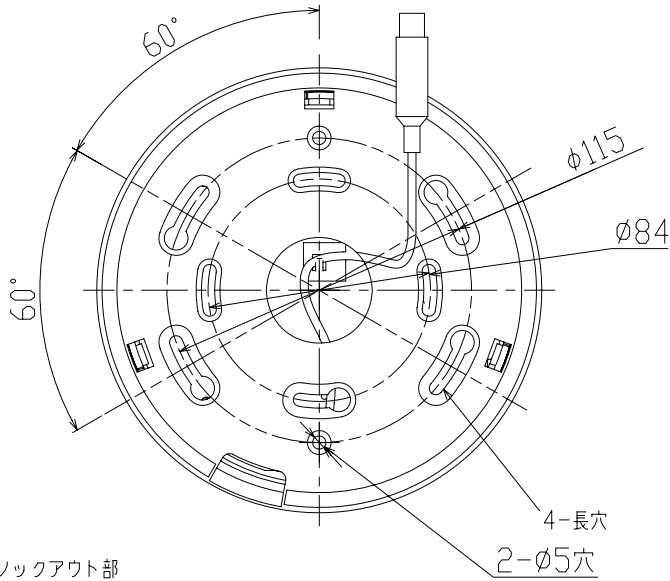

品名：ドーム型カラーカメラ

形名：CIT-8600M

ロックアウト部
ケーブルを水平に引き出す場合に使用

ケーブル引出し用穴（天井面及び壁面に加工）

F型コネクタ（メス）

ケーブル飛び出し量：

底面から約185mm

SCALE 1:3

撮像素子	1/3型CCD、インターライン転送方式
有効画素数	768(H)×494(V)・・・約38万画素
最低被写体照度	標準時：1.18lx (F1.2、1/60S)
スモークカバー装着時(標準)	0.08lx (F1.2、電子増感16倍)
クリアカバー装着時 (オプション)	標準時：0.6lx (F1.2、1/60S)
	0.04lx (F1.2、電子増感16倍)
最大伝送距離	500m(カメラコントローラ相当品間、5C-2V使用時)
使用温度、湿度	-10℃~+40℃、80%RH以下(但し、結露しないこと)
使用レンズ	約3.6倍 パリフォーカルレンズ(専用品)
焦点距離	f=2.8mm~10.0mm
画角	水平：100.8°~28.5°
	垂直：73.5°~21.4°
電源	DC(カメラコントローラなどにより供給)
	DC12V±10% ※DC12V優先
外形寸法	φ168mm×80.6(H)mm
質量	410g以下