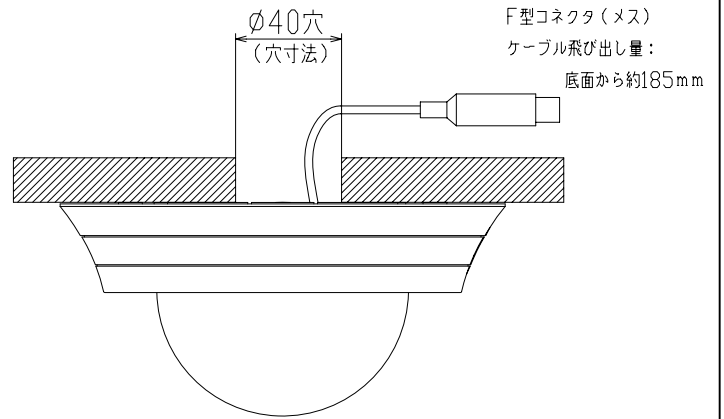

品名：ドーム型カラーカメラ

形名：CIT-8600M

ロックアウト部
ケーブルを水平に引き出す場合に使用

ケーブル引出し用穴（天井面及び壁面に加工）

F型コネクタ（メス）

ケーブル飛び出し量：

底面から約185mm

SCALE 1:3

撮像素子	1/3型CCD、インターライン転送方式
有効画素数	768(H)×494(V)・・・約38万画素
最低被写体照度	標準時：1.18lx (F1.2、1/60S)
スモークカバー装着時(標準)	0.08lx (F1.2、電子増感16倍)
クリアカバー装着時 (オプション)	標準時：0.6lx (F1.2、1/60S)
	0.04lx (F1.2、電子増感16倍)
最大伝送距離	500m(カメラコントローラ相当品間、5C-2V使用時)
使用温度、湿度	-10℃~+40℃、80%RH以下(但し、結露しないこと)
使用レンズ	約3.6倍 パリフォーカルレンズ(専用品)
焦点距離	f=2.8mm~10.0mm
画角	水平：100.8°~28.5°
	垂直：73.5°~21.4°
電源	DC(カメラコントローラなどにより供給)
	DC12V±10% ※DC12V優先
外形寸法	φ168mm×80.6(H)mm
質量	410g以下