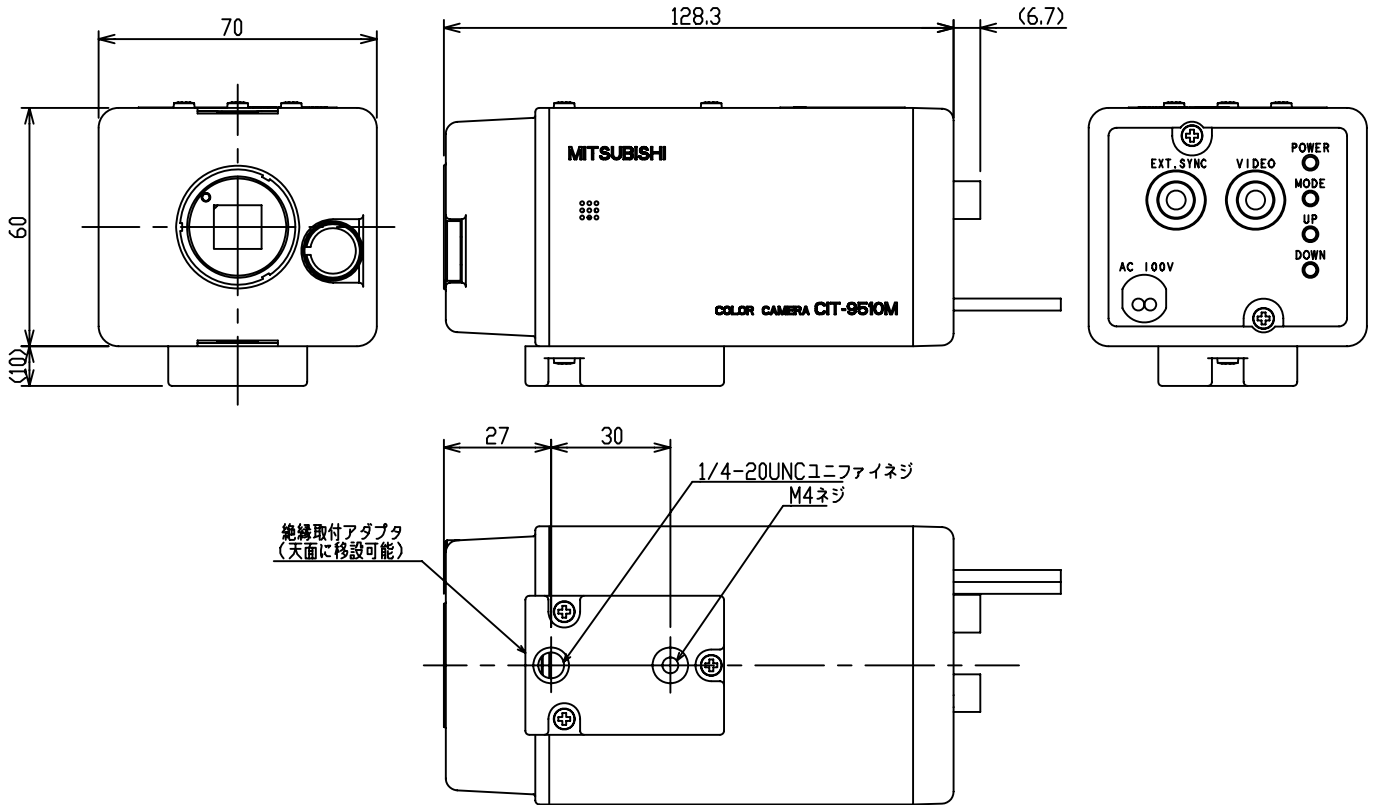

品名：カラーカメラ

形名：CIT-9510M

外形図

SCALE 1:2

撮像素子	1/3型, インターライン転送方式
有効画素数	768(H) × 494(V) ……約38万画素
解像度	標準時: 水平: 480本以上, 垂直: 350本以上
	電子増感時: 水平: 460本以上, 垂直: 260本以上
映像出力	VBS: 1.0Vp-p/75Ω (BCNコネクタ)
最低被写体照度	標準時: 0.8lx (F1.4, 1/60s) 0.02lx (F1.4, 電子増感時40倍)
	白黒時: 0.08lx (F1.4, 1/60s) 0.002lx (F1.4, 電子増感時40倍)
SN比	50dB以上 (AGC OFF)
塗装色	マゼンダ5Y8/1 (5分ツヤ) 相当
電源	AC100V ± 10% 50/60Hz
外形寸法	70 (W) × 60 (H) × 166 (D) mm (レンズカバー含む)
質量	約500g (電源ケーブル含まず)