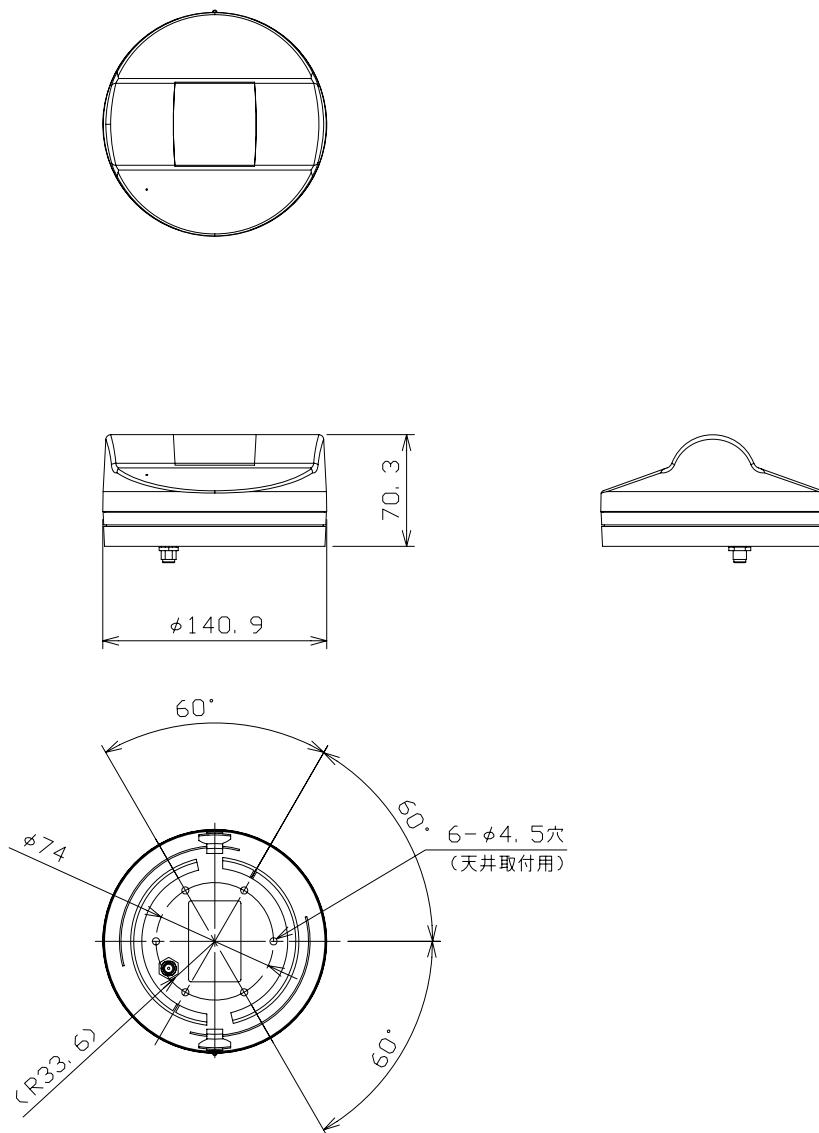

品名：屋内ドーム型カラーカメラ

形名：CIT-721A

外形図

SCALE 1:5

撮像素子	1/2型カラー伝送方式CCD
解像度	水平：480TV本(中心部)，垂直：350TV本(中心部)
最低被写体照度	2lx(F1.8)
SN比	48dB以上
塗装色	マゼンタ5Y8/1(5分ツヤ)相当
電源	VP多重電源以外相当品より供給
外形寸法	約φ140.9X70.3(H)mm
質量	約400g