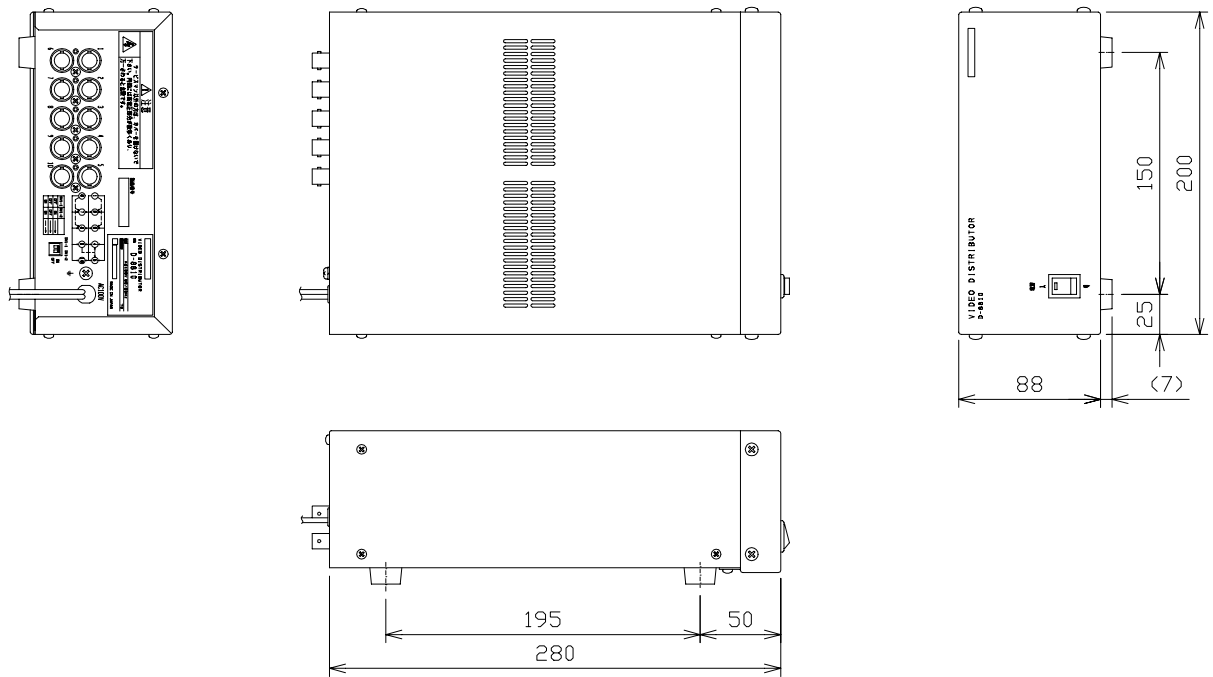

品名：映像分配機

形名：D-8810

外形図

SCALE 1:5

入力構成	1入力-8分配, 1入力-4分配X2, 1入力-2分配X3 を入力で切換
利得	0dB(±1.5dB)
周波数特性	60Hz~8MHz
塗装色	アボリ-ホワイト、マシ5.4Y7.2/0.5(5分ツ)相当
電源, 消費電力	AC100V±10% 50Hz/60Hz, 約7W
外形寸法	約200(W) X 88(H) X 280(D) mm
質量	約2.5kg