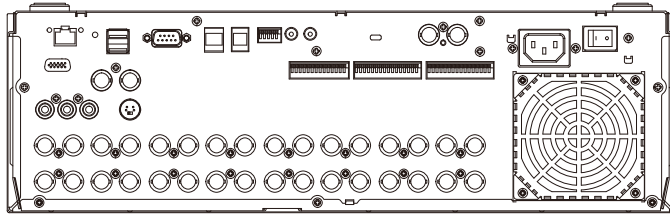

品 名 : デジタルレコーダー

形 名 : DX-TL6000-****

外形図

電源	AC 100V ± 10% 50/60Hz	映像出力	BNC 2系統
定格電流	0.9 A	スルー出力	16ch BNC
内蔵HDD	1022 : 1TB x 2台	音声入力	RCA 2ch
	7512 : 750GB x 2台	音声出力	RCA 1ch
	5012 : 500GB x 2台	許容周囲温度	5 ~ 40°C
	2512 : 250GB x 2台	許容相対湿度	最大80%結露なきこと
圧縮方式	MPEG4	許容高度	2000m 以下
映像入力	16ch BNC		