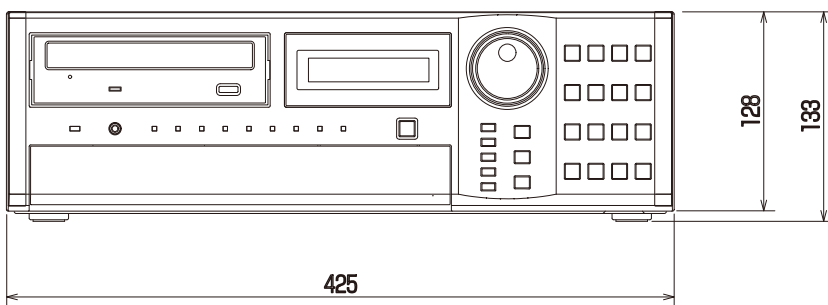

品 名 : デジタルレコーダー

形 名 : DX-TL6000-****

外形図

電源	AC 100V ± 10% 50/60Hz	映像出力	BNC 2系統
定格電流	0.9 A	スルー出力	16ch BNC
内蔵HDD	1022 : 1TB x 2台	音声入力	RCA 2ch
	7512 : 750GB x 2台	音声出力	RCA 1ch
	5012 : 500GB x 2台	許容周囲温度	5 ~ 40°C
	2512 : 250GB x 2台	許容相対湿度	最大80%結露なきこと
圧縮方式	MPEG4	許容高度	2000m 以下
映像入力	16ch BNC		