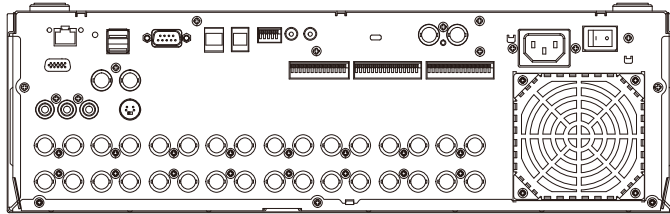

品名：デジタルレコーダー

形名：DX-TL6000H-\*\*\*\*

外形図

電源	AC 100V ± 10% 50/60Hz	音声入力	RCA 2ch
定格電流	0.9 A	音声出力	RCA 1ch
内蔵HDD	1022 : 1TB x 2台 5012 : 500GB x 2台	許容周囲温度	5 ~ 40°C
圧縮方式	MPEG4	許容相対湿度	最大80%結露なきこと
映像入力	16ch BNC	許容高度	2000m 以下
映像出力	BNC 2系統		
スルー出力	16ch BNC		