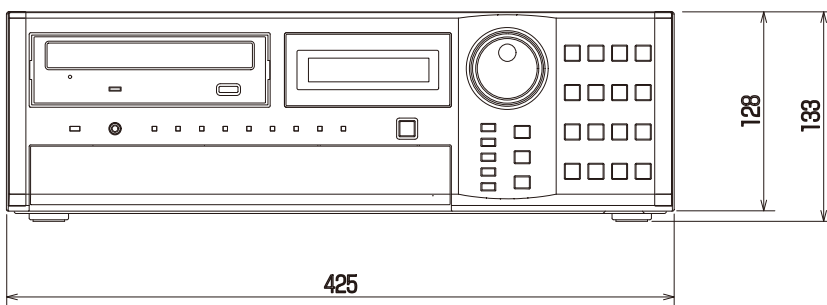

品名：デジタルレコーダー

形名：DX-TL6000H-\*\*\*\*

外形図

電源	AC 100V ± 10% 50/60Hz	音声入力	RCA 2ch
定格電流	0.9 A	音声出力	RCA 1ch
内蔵HDD	1022 : 1TB x 2台 5012 : 500GB x 2台	許容周囲温度	5 ~ 40°C
圧縮方式	MPEG4	許容相対湿度	最大80%結露なきこと
映像入力	16ch BNC	許容高度	2000m 以下
映像出力	BNC 2系統		
スルー出力	16ch BNC		