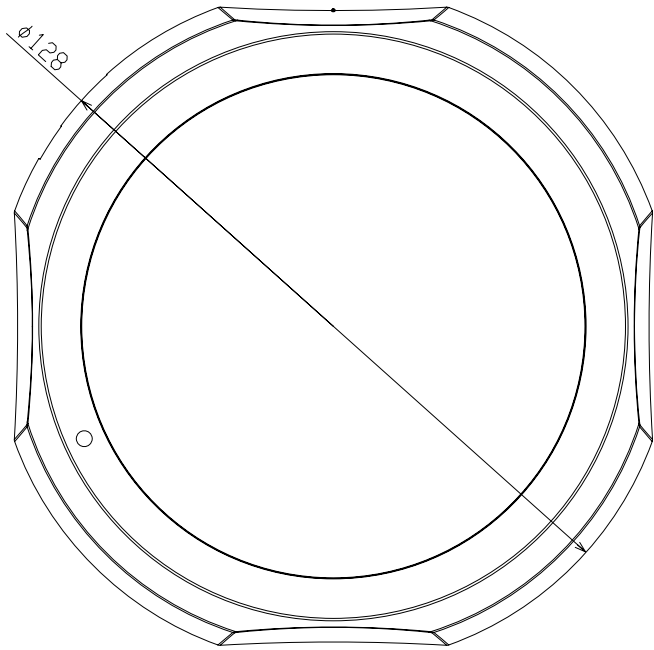

品名 : ドームカバー (クリア)

形名 : K-9661

SCALE 1:1

材質	ポリカーボネイト樹脂
色調	透明
外形寸法	約 $\phi 128 \times 108$ (H) mm
質量	約105g
適合カメラ	NC-6600