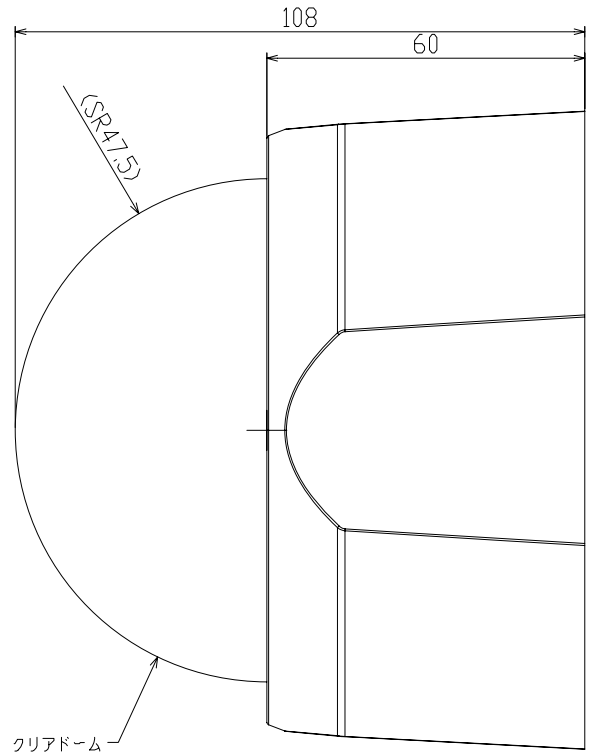

品名 : ドームカバー (クリア)

形名 : K-9661

SCALE 1:1

材質	ポリカーボネイト樹脂
色調	透明
外形寸法	約 $\phi 128 \times 108$ (H) mm
質量	約105g
適合カメラ	NC-6600