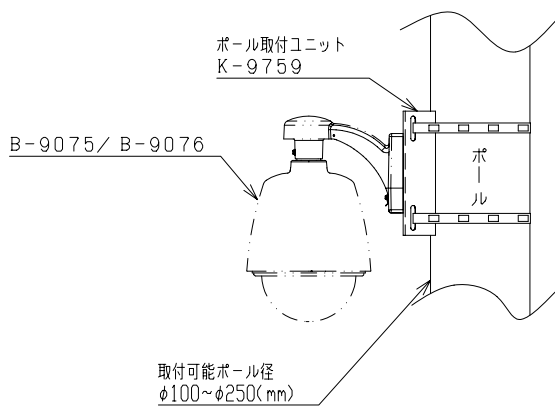

品名：ポール取付ユニット

形名：K-9759

外形図

取付概略図(スケール 1/16)

SCALE 1 : 4

材質	鋼板
色調	アイボリー(マンセル7, 5Y 9/1相当)
外形寸法	140(W) X 250(H) X 65(D) mm
質量	約1.6kg
ポール径(mm)	φ100~φ250の範囲でポール取付可能