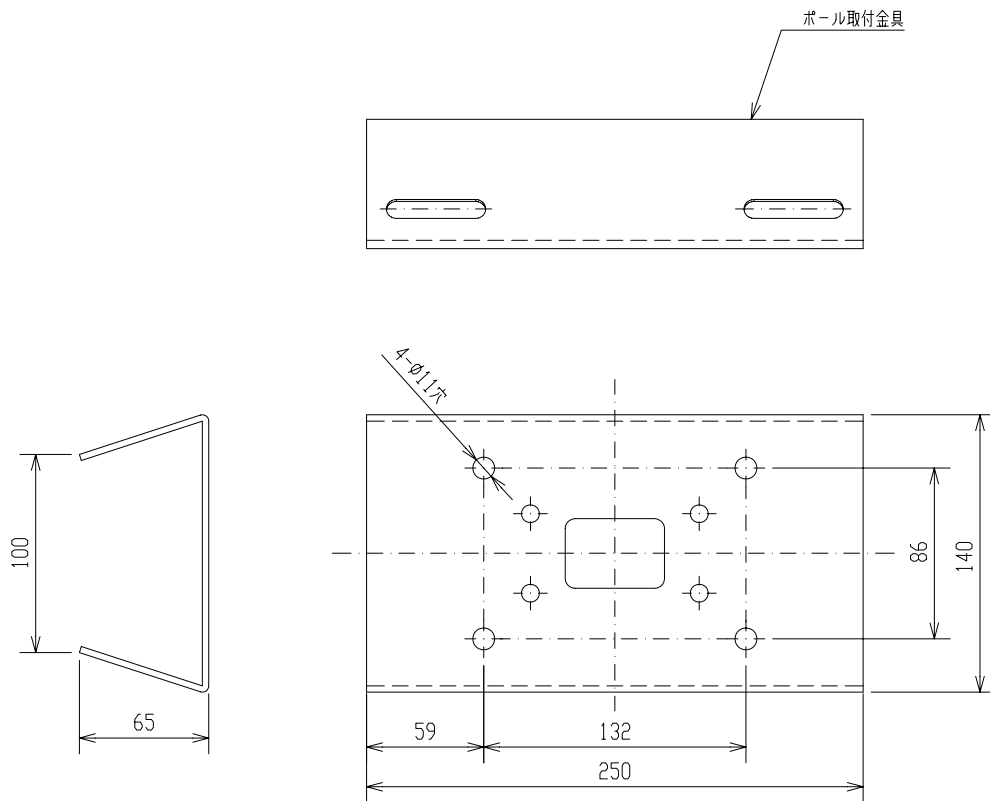

品名：ポール取付ユニット

形名：K-9759

外形図

取付概略図(スケール 1/16)

SCALE 1 : 4

材質	鋼板
色調	アイボリー(マンセル7, 5Y 9/1相当)
外形寸法	140(W) X 250(H) X 65(D) mm
質量	約1.6kg
ポール径(mm)	φ100~φ250の範囲でポール取付可能